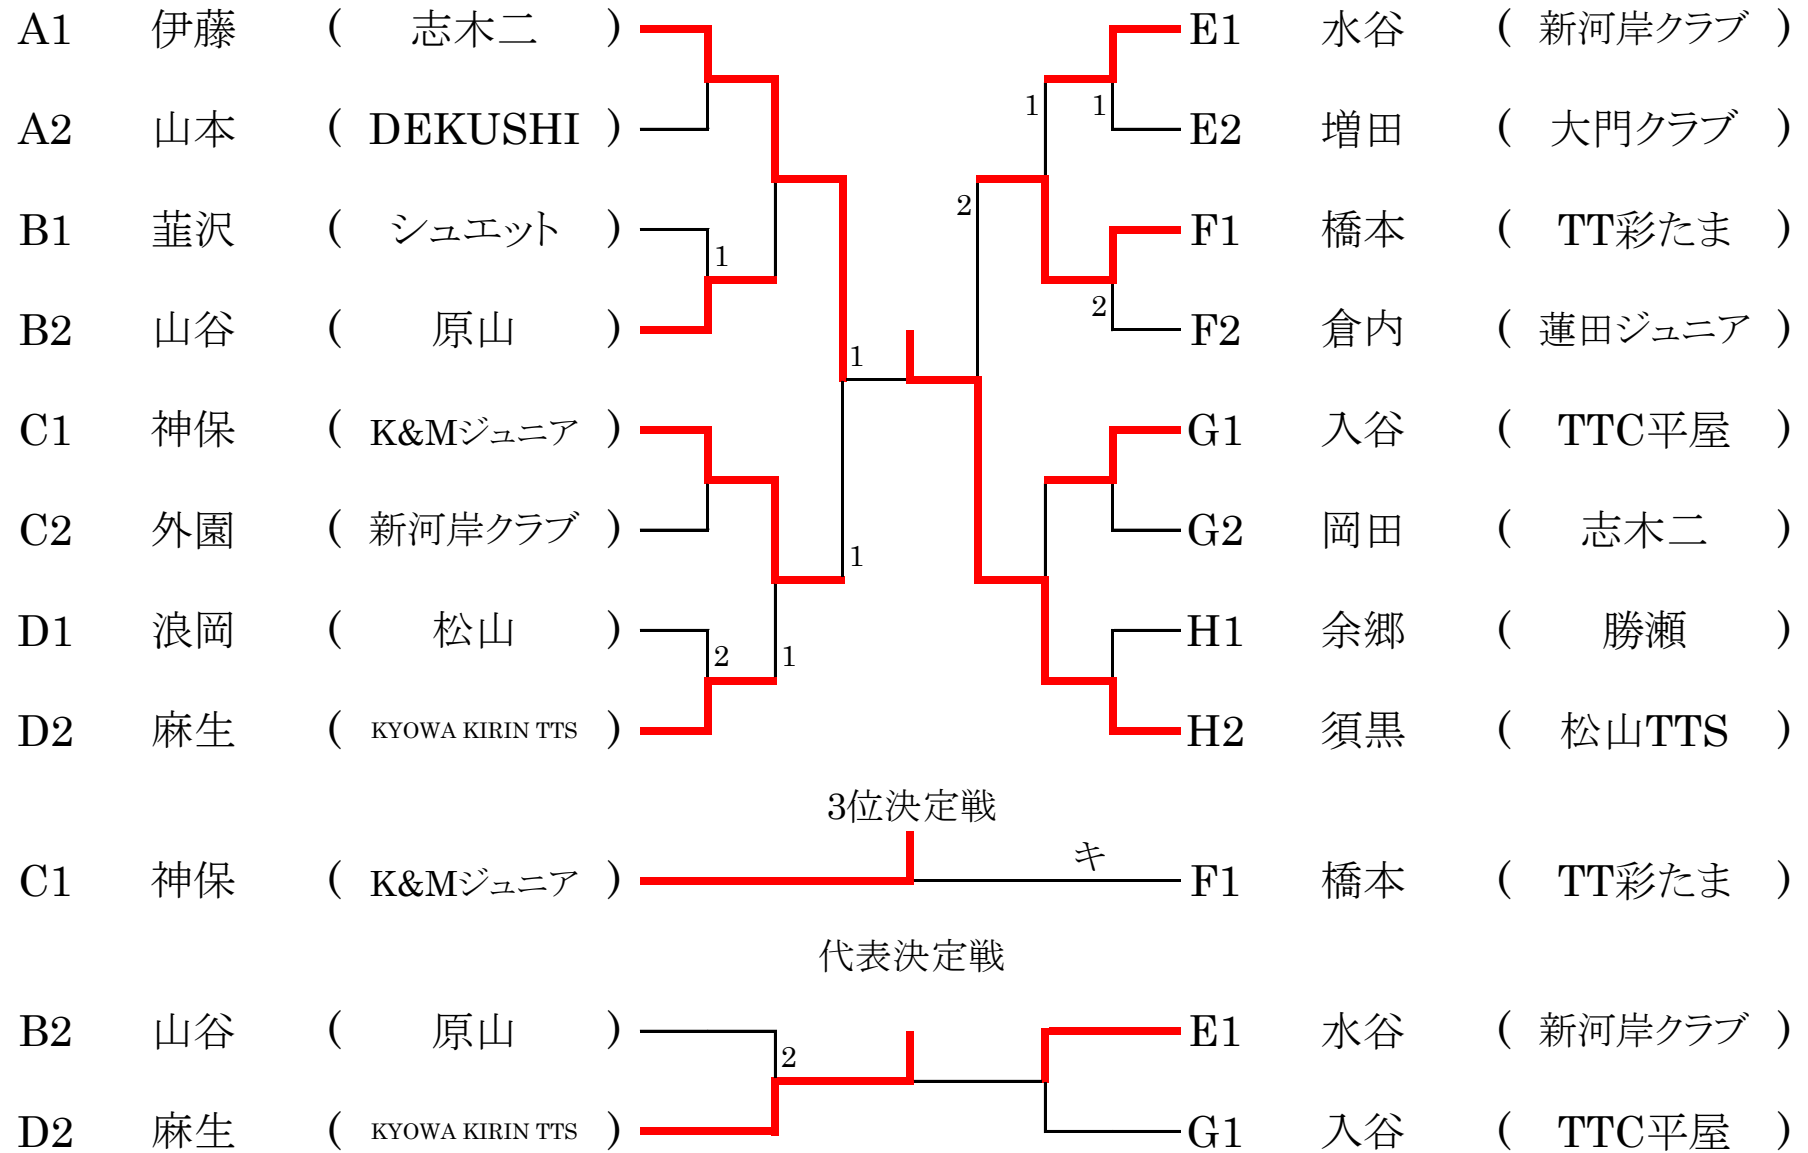

令和元年度全日本カデット埼玉県予選会

14歳以下男子シングルス

令和元年7月31日(水)

所沢市民体育館