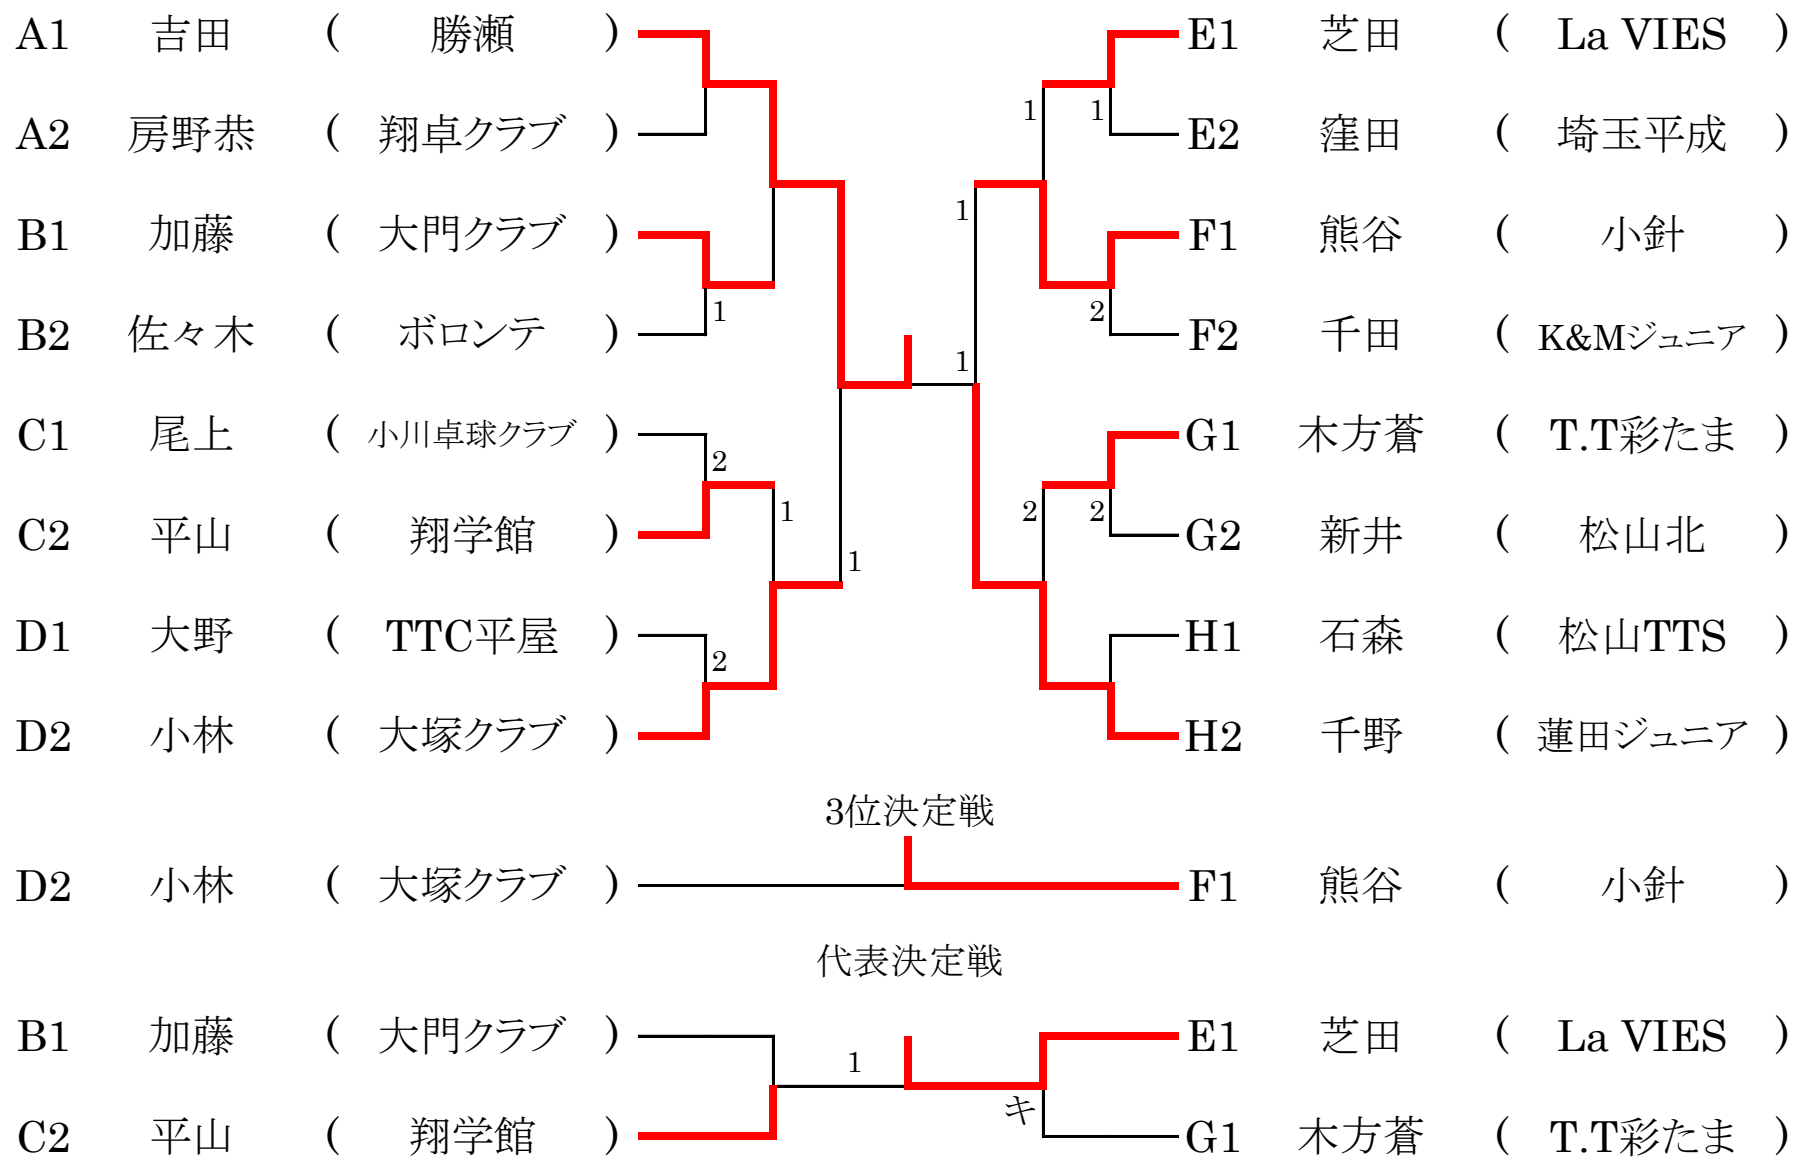

令和元年度全日本カデット埼玉県予選会

13歳以下男子シングルス

令和元年8月5日(月)
所沢市民体育館