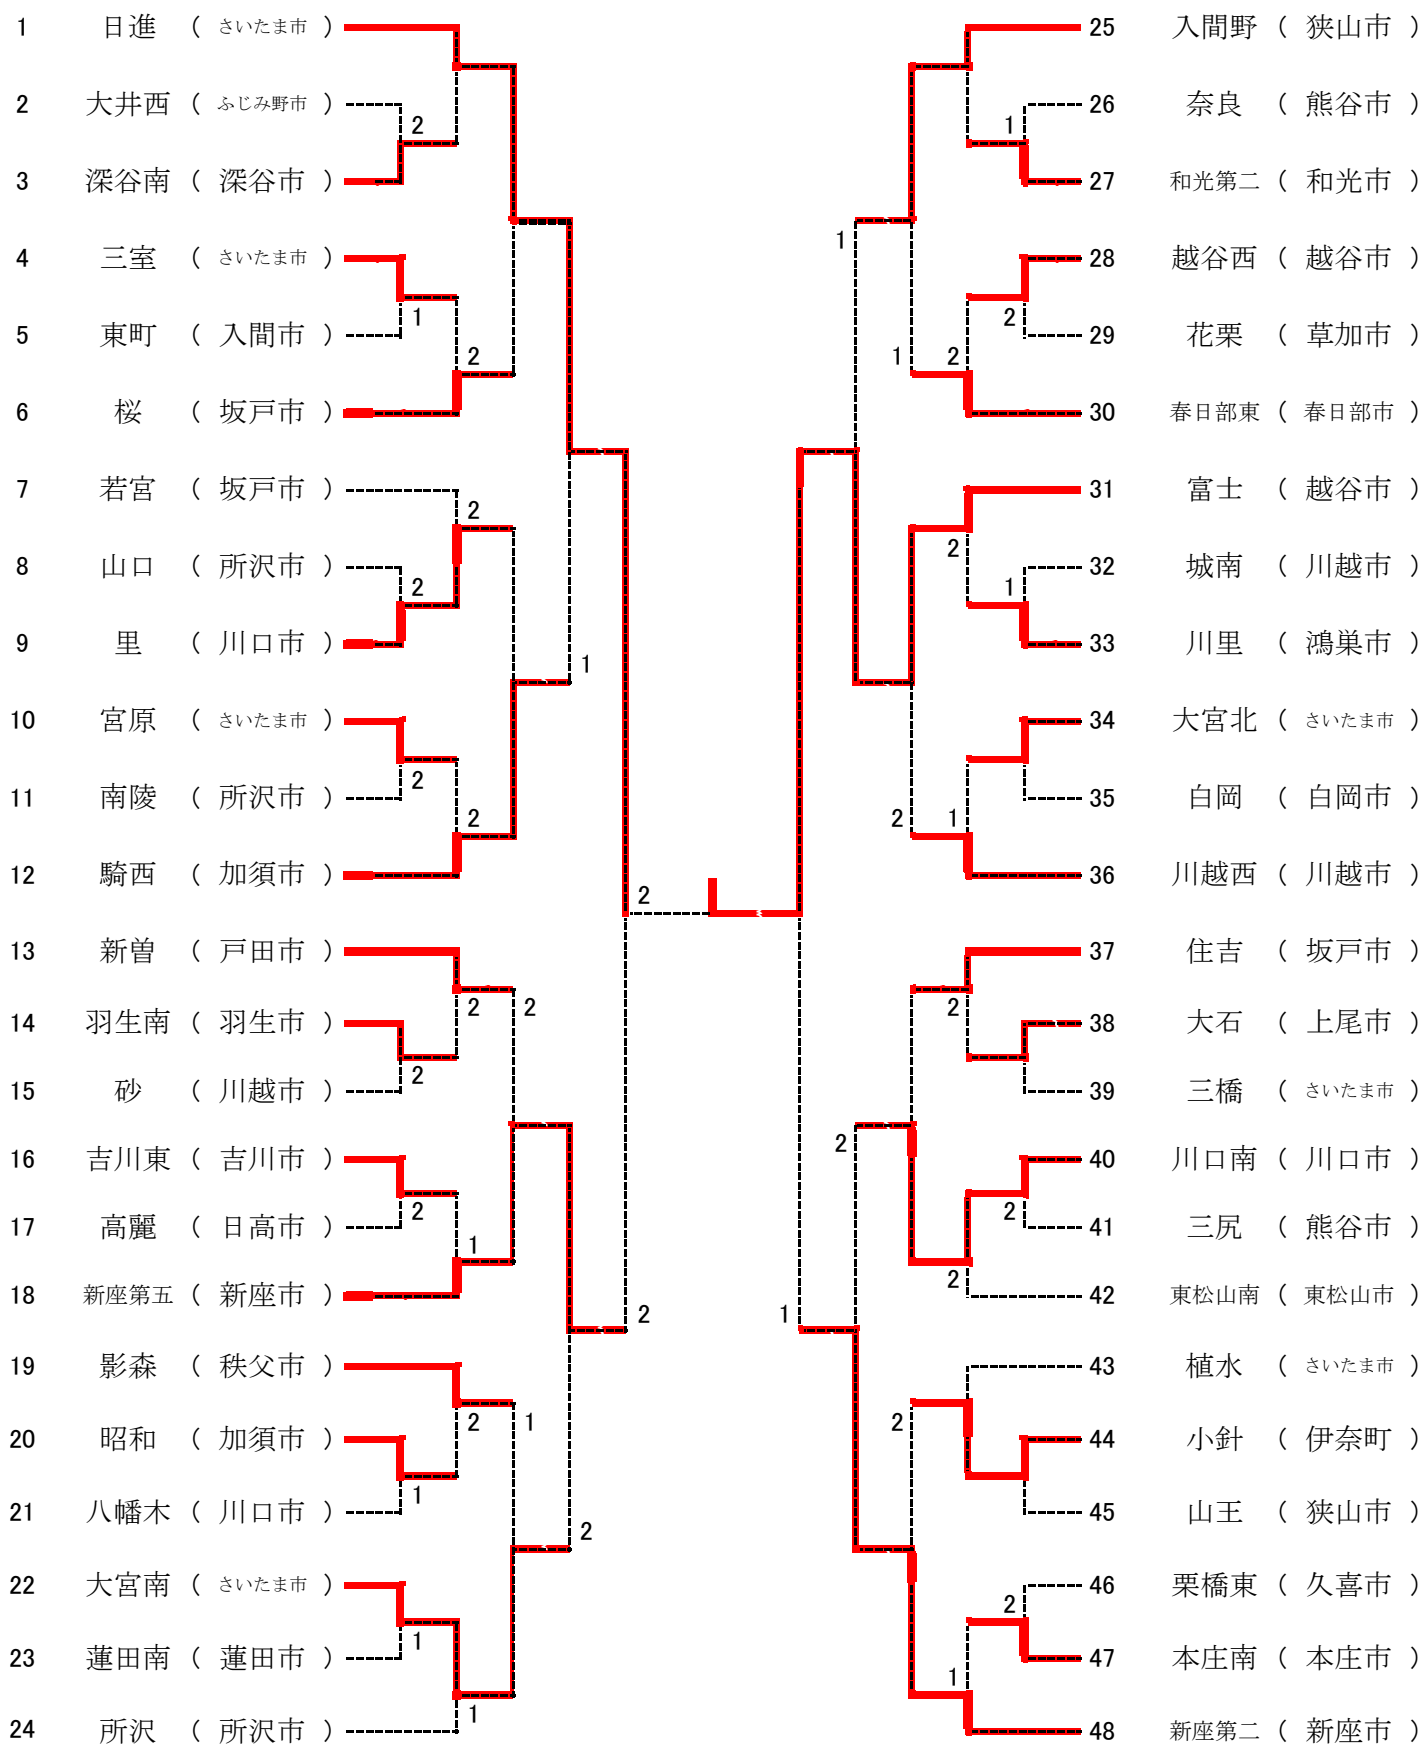

令和3年度 学校総合体育大会 男子団体戦

令和3年7月13日(火)
上尾運動公園体育館

令和3年度 学校総合体育大会 女子団体戦

令和3年7月14日(水)
上尾運動公園体育館

令和3年度学校総合体育大会卓球の部

令和3年7月13日(火)
令和3年7月14日(水)
上尾運動公園体育館

男子団体戦 関東大会第5代表決定戦

女子団体戦 関東大会第5代表決定戦

47~92でベスト4

・ランク決定戦 (10位~13位)

2~12でベスト16

47~57でベスト16

13~23でベスト16

58~69でベスト16

24~35でベスト16

70~81でベスト16