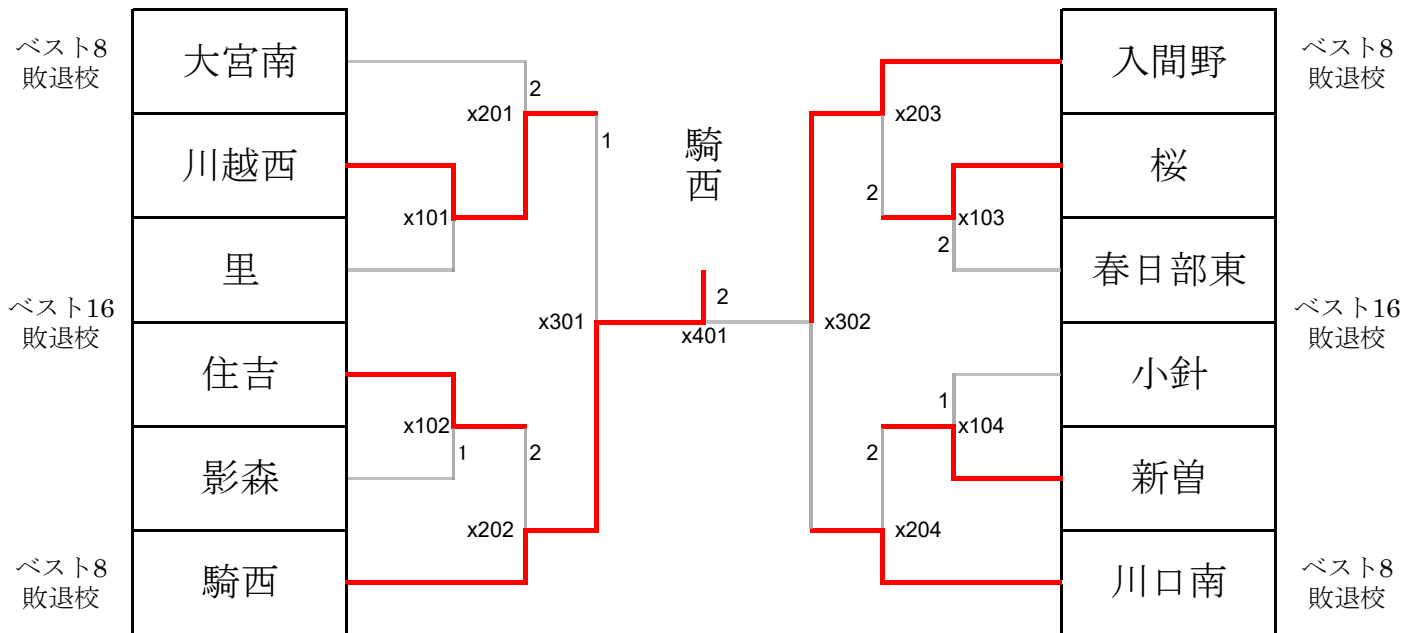

令和3年度 学校総合体育大会 男子団体戦

令和3年7月13日(火)
上尾運動公園体育館

令和3年度 学校総合体育大会 女子団体戦

令和3年7月14日(水)
上尾運動公園体育館

令和3年度学校総合体育大会卓球の部

令和3年7月13日(火)
令和3年7月14日(水)
上尾運動公園体育館

男子団体戦 関東大会第5代表決定戦

女子団体戦 関東大会第5代表決定戦