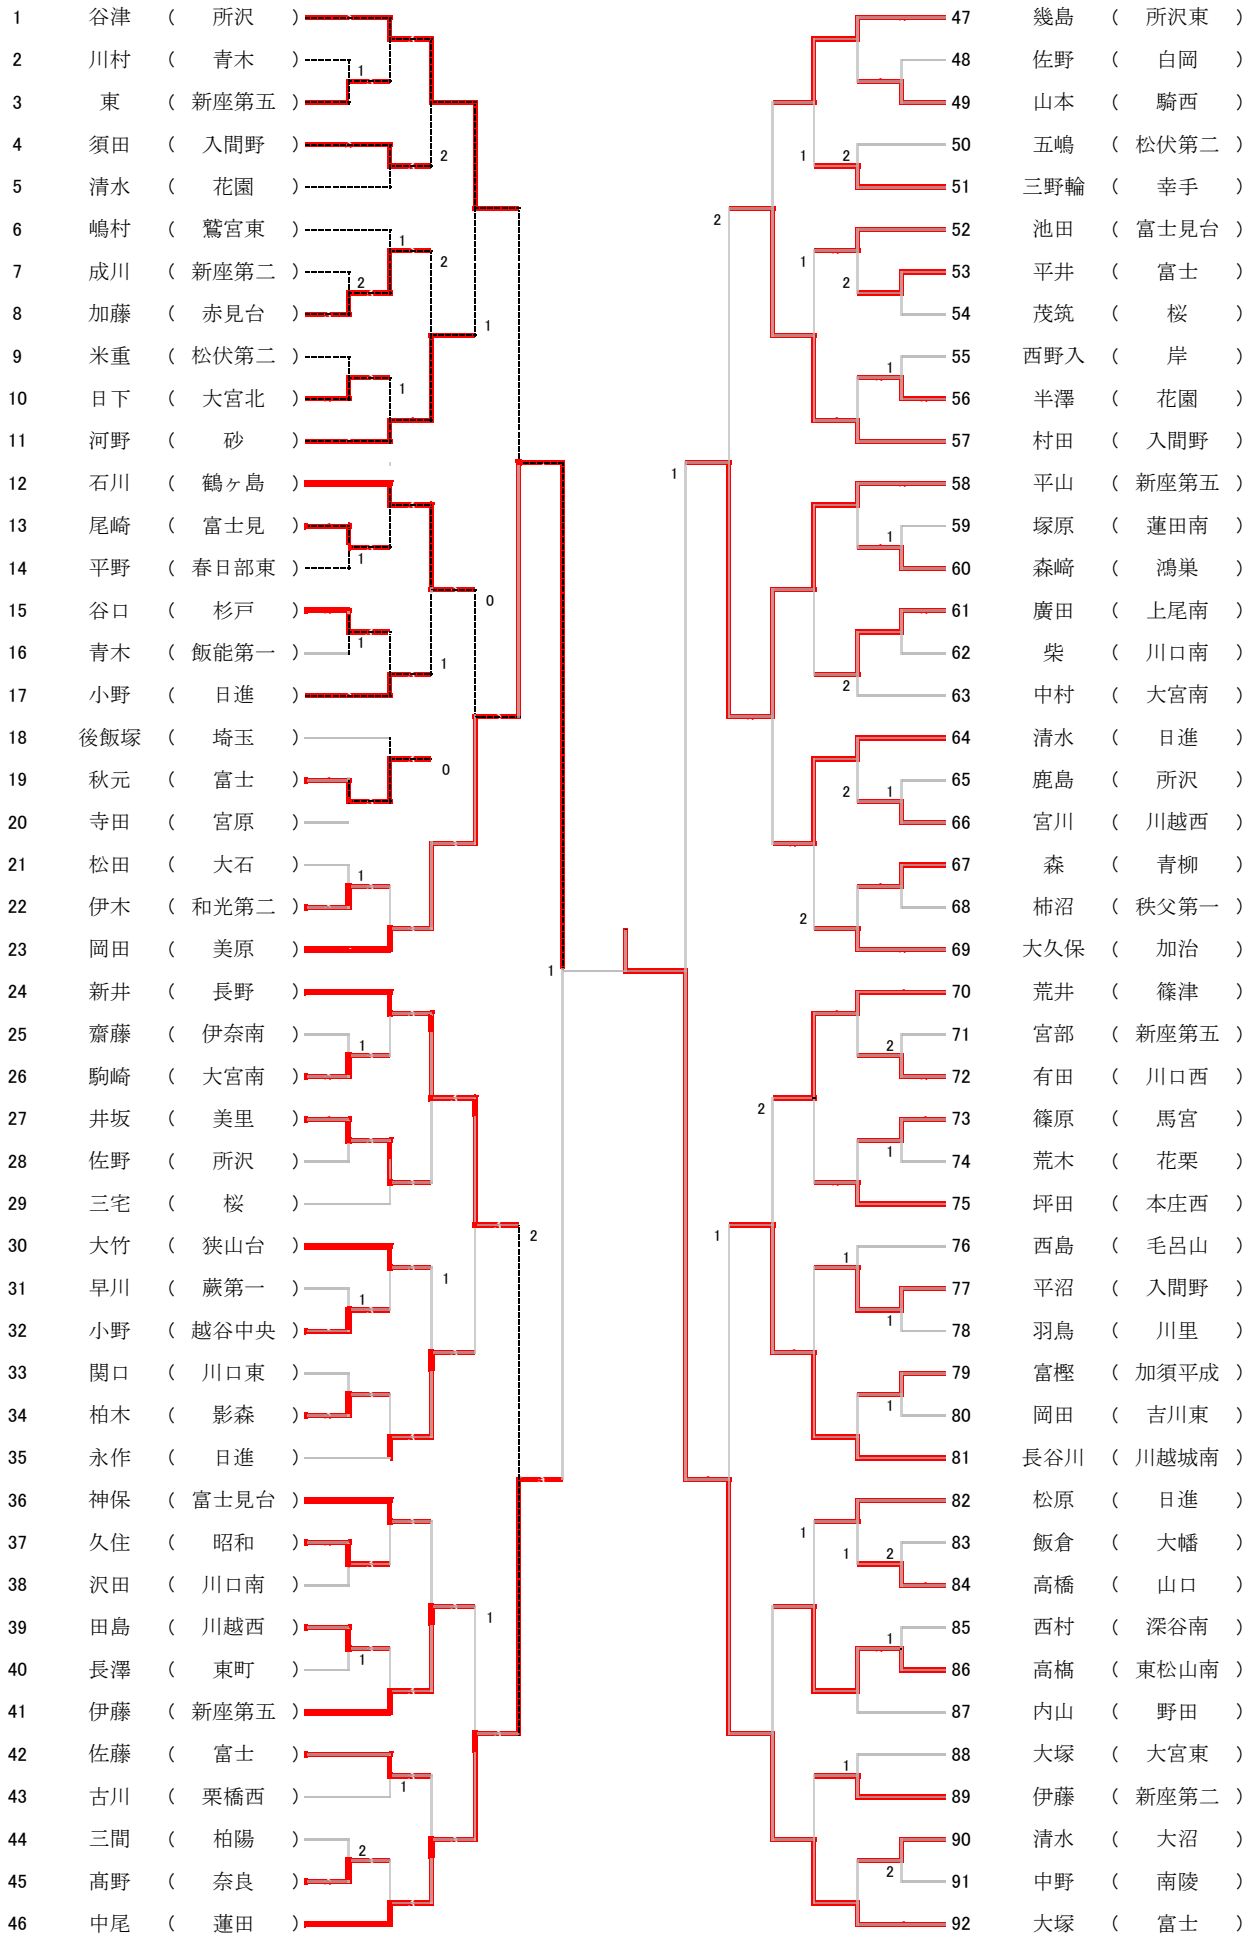

令和3年度 学校総合体育大会 男子団体戦

令和3年7月13日(火)
上尾運動公園体育館

令和3年度 学校総合体育大会 女子団体戦

令和3年7月14日(水)
上尾運動公園体育館

令和3年度学校総合体育大会卓球の部

令和3年7月13日(火)
令和3年7月14日(水)
上尾運動公園体育館

男子団体戦 関東大会第5代表決定戦

女子団体戦 関東大会第5代表決定戦

<関東大会代表 出場校>

- 第1代表 富士見市立勝瀬中学校
- 第2代表 小川町立西中学校
- 第3代表 春日部市立東中学校
- 第4代表 所沢市立三ヶ島中学校
- 第5代表 さいたま市立日進中学校

- 第1代表 越谷市立富士中学校
- 第2代表 さいたま市立日進中学校
- 第3代表 新座市立第五中学校
- 第4代表 新座市立第二中学校
- 第5代表 加須市立騎西中学校

令和3年度 学校総合体育大会 男子シングルス

令和3年7月15日(木)
上尾運動公園体育館

令和3年度 学校総合体育大会 女子シングルス

令和3年7月15日(木)
上尾運動公園体育館

令和3年度学校総合体育大会卓球の部

令和3年7月15日(金)
上尾運動公園体育館

男子シングルス

・ランク決定戦 (3位・4位)

1~46でベスト4

47~92でベスト4

・ランク決定戦 (10位~13位)

2~12でベスト16

47~57でベスト16

13~23でベスト16

58~69でベスト16

24~35でベスト16

70~81でベスト16