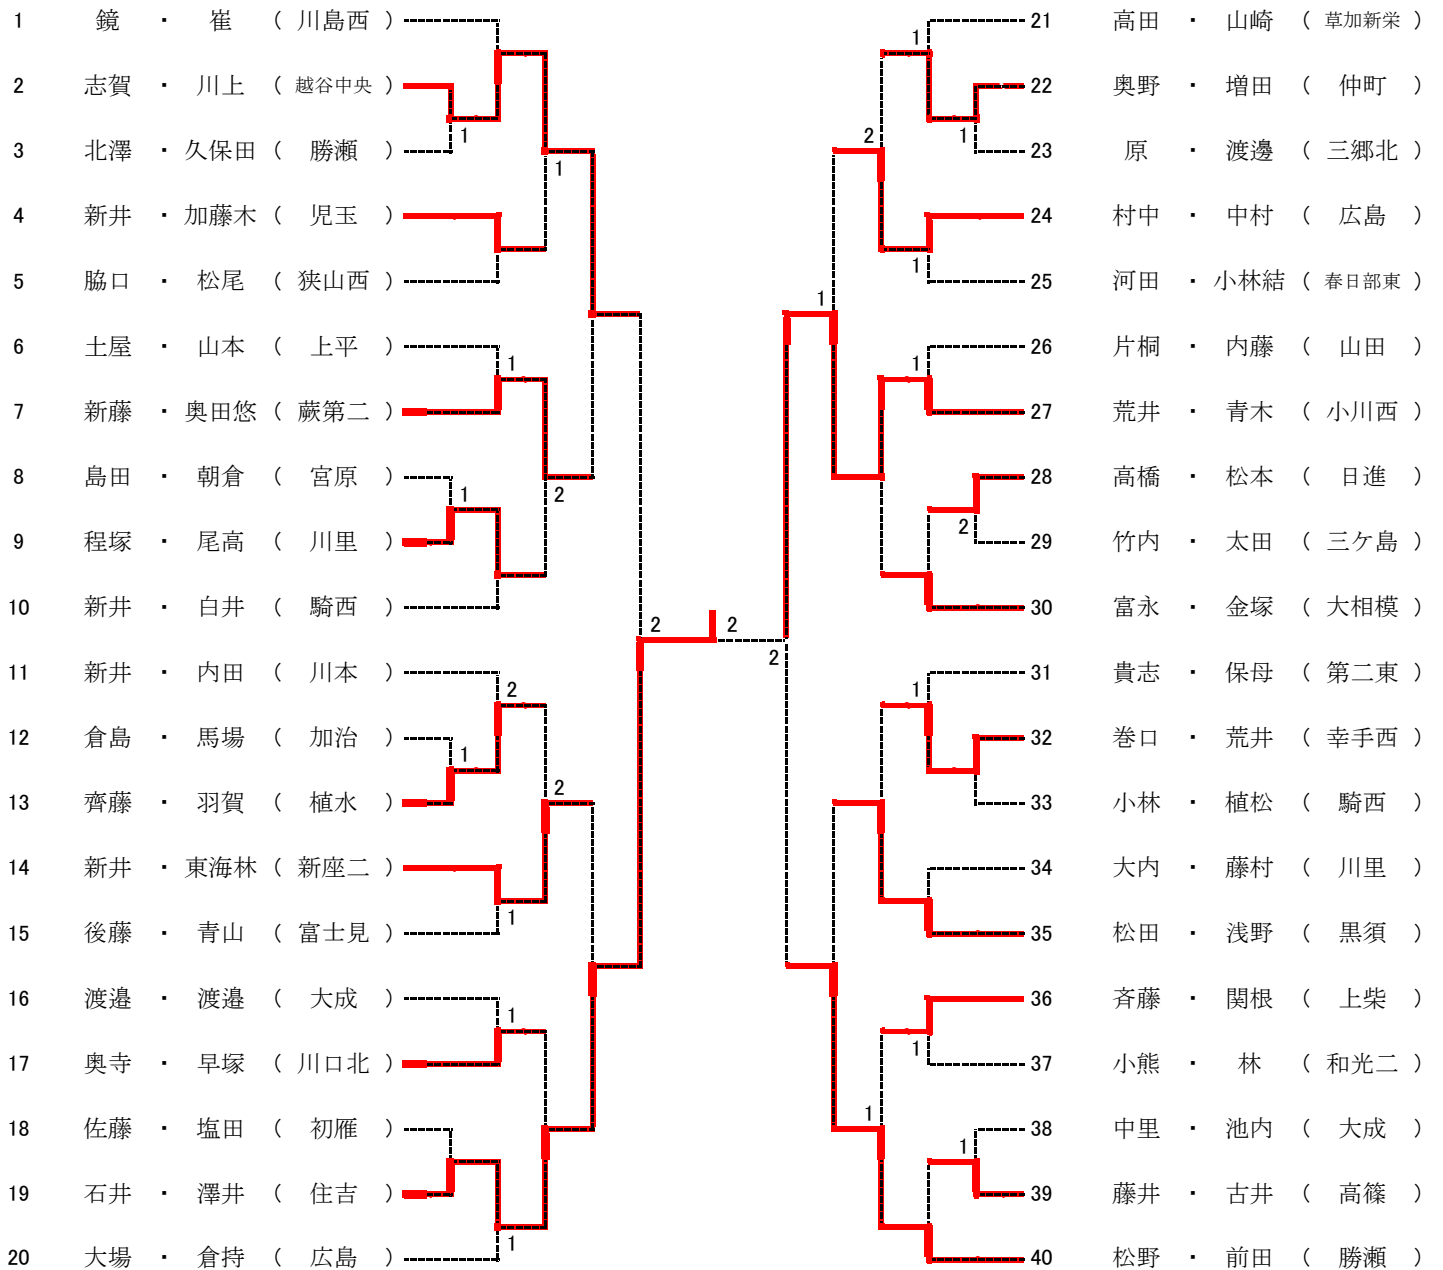

令和3年度 学校総合体育大会 男子ダブルス

令和3年7月15日(木)
上尾運動公園体育館