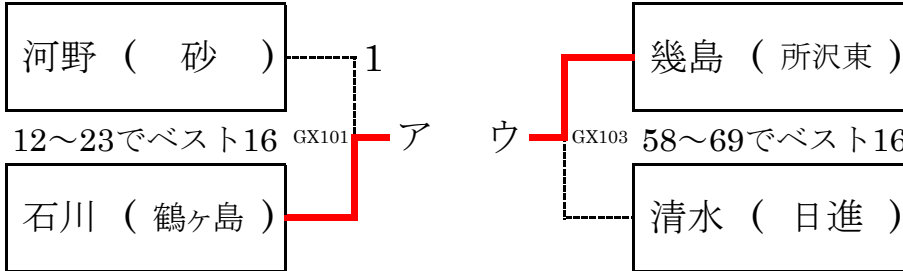

令和3年度学校総合体育大会卓球の部

令和3年7月15日(木)
上尾運動公園体育館

女子シングルス

・ランク決定戦 (3位・4位)

1~46でベスト4

47~92でベスト4

・ランク決定戦 (10位~13位)

1~11でベスト16

47~57でベスト16

24~35でベスト16

70~81でベスト16

・ランク決定戦 (14位・15位)

アの敗者

ウの敗者

イの敗者

エの敗者