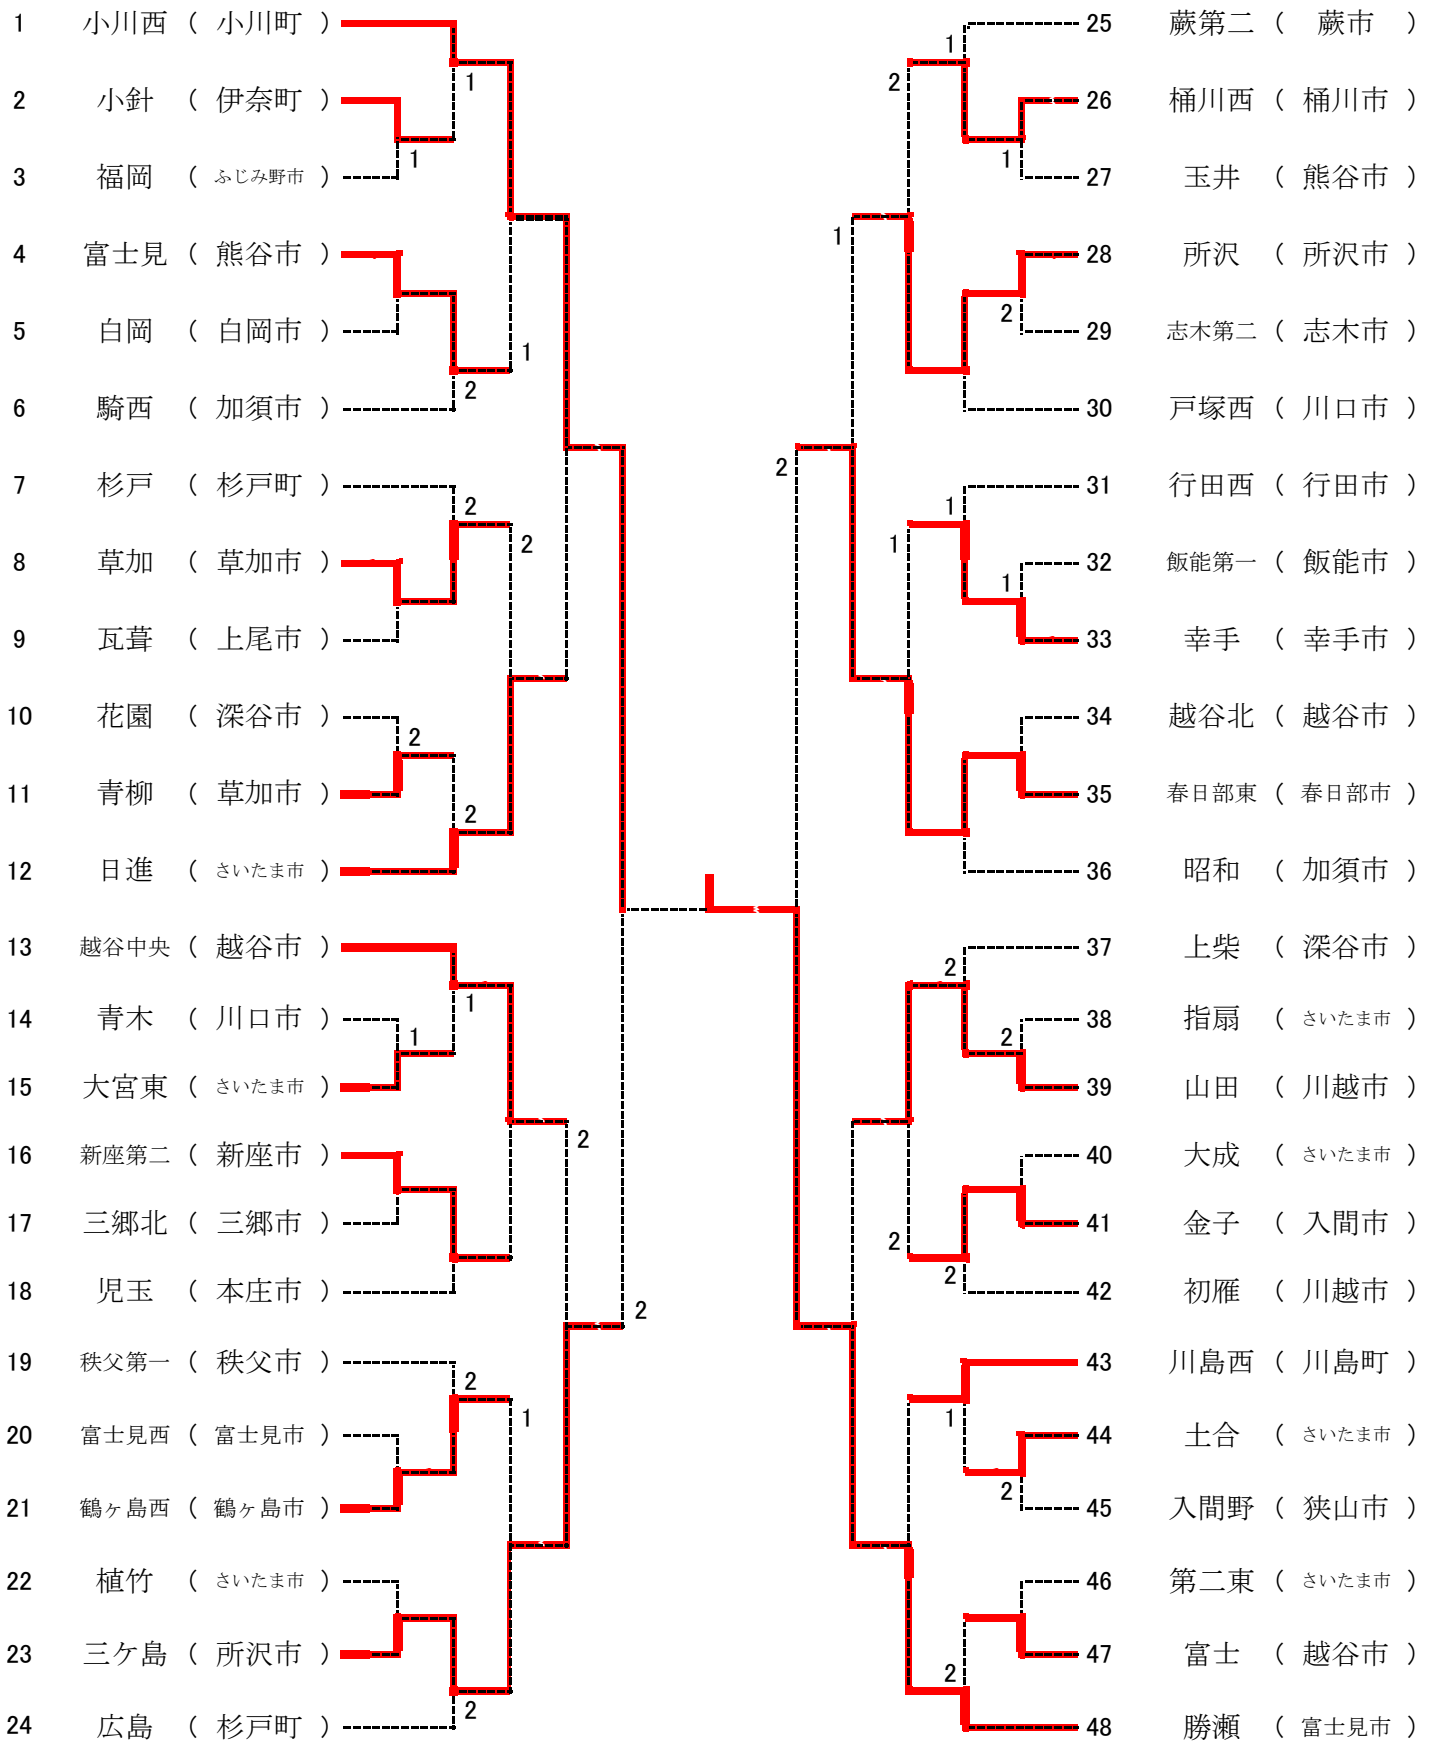

令和3年度 学校総合体育大会 男子団体戦

令和3年7月13日(火)
上尾運動公園体育館

令和3年度 学校総合体育大会 女子団体戦

令和3年7月14日(水)
上尾運動公園体育館

令和3年度学校総合体育大会卓球の部

令和3年7月13日(火)
令和3年7月14日(水)
上尾運動公園体育館

男子団体戦 関東大会第5代表決定戦

女子団体戦 関東大会第5代表決定戦

47~92でベスト4

・ランク決定戦 (10位~13位)

2~12でベスト16

47~57でベスト16

13~23でベスト16

58~69でベスト16

24~35でベスト16

70~81でベスト16