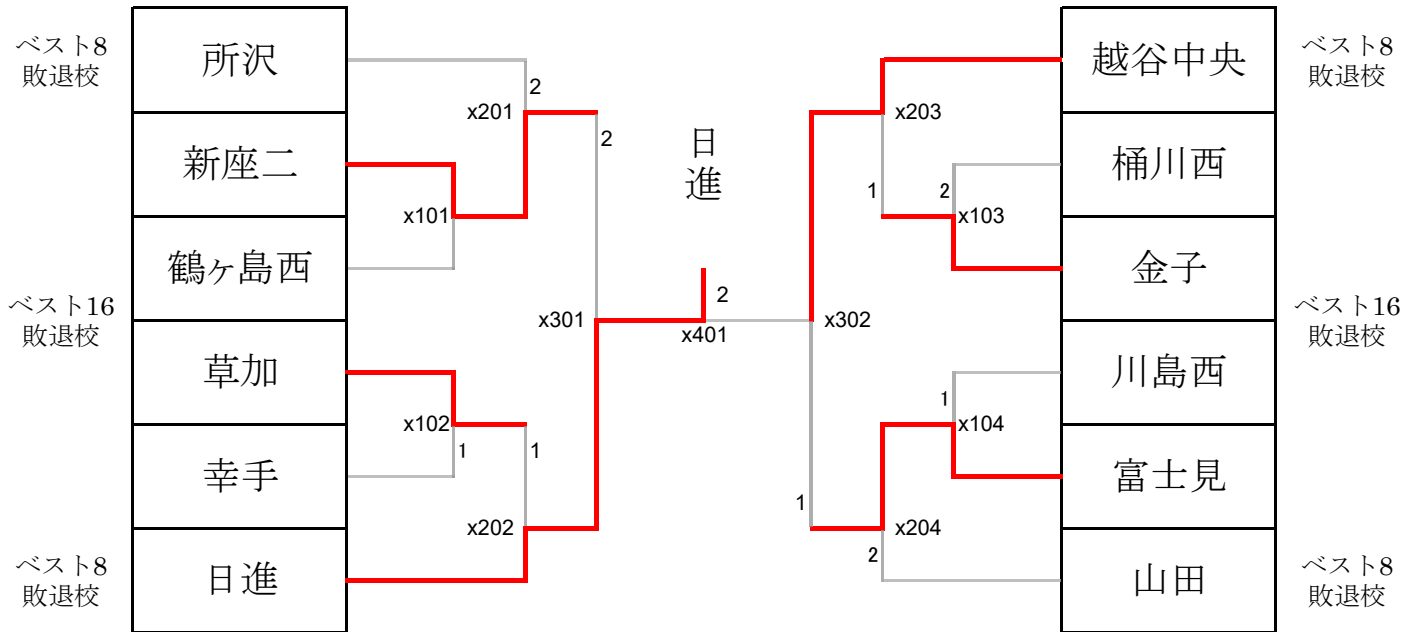

令和3年度 学校総合体育大会 男子団体戦

令和3年7月13日(火)
上尾運動公園体育館

令和3年度 学校総合体育大会 女子団体戦

令和3年7月14日(水)
上尾運動公園体育館

令和3年度学校総合体育大会卓球の部

令和3年7月13日(火)
令和3年7月14日(水)
上尾運動公園体育館

男子団体戦 関東大会第5代表決定戦

女子団体戦 関東大会第5代表決定戦