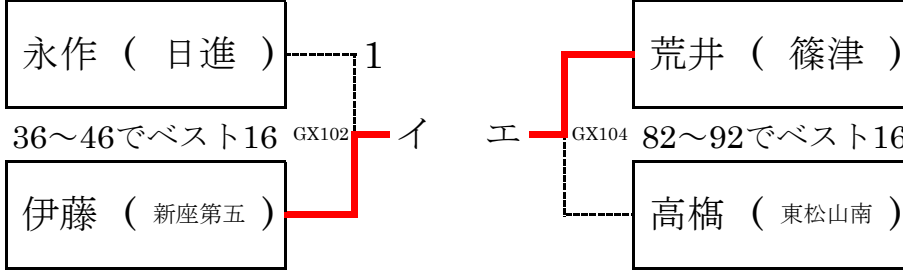

令和3年度学校総合体育大会卓球の部

令和3年7月15日(木)
上尾運動公園体育館

女子シングルス

・ランク決定戦 (3位・4位)

1~46でベスト4

47~92でベスト4

・ランク決定戦 (10位~13位)

1~11でベスト16

47~57でベスト16

24~35でベスト16

70~81でベスト16

・ランク決定戦 (14位・15位)

アの敗者

ウの敗者

イの敗者

エの敗者