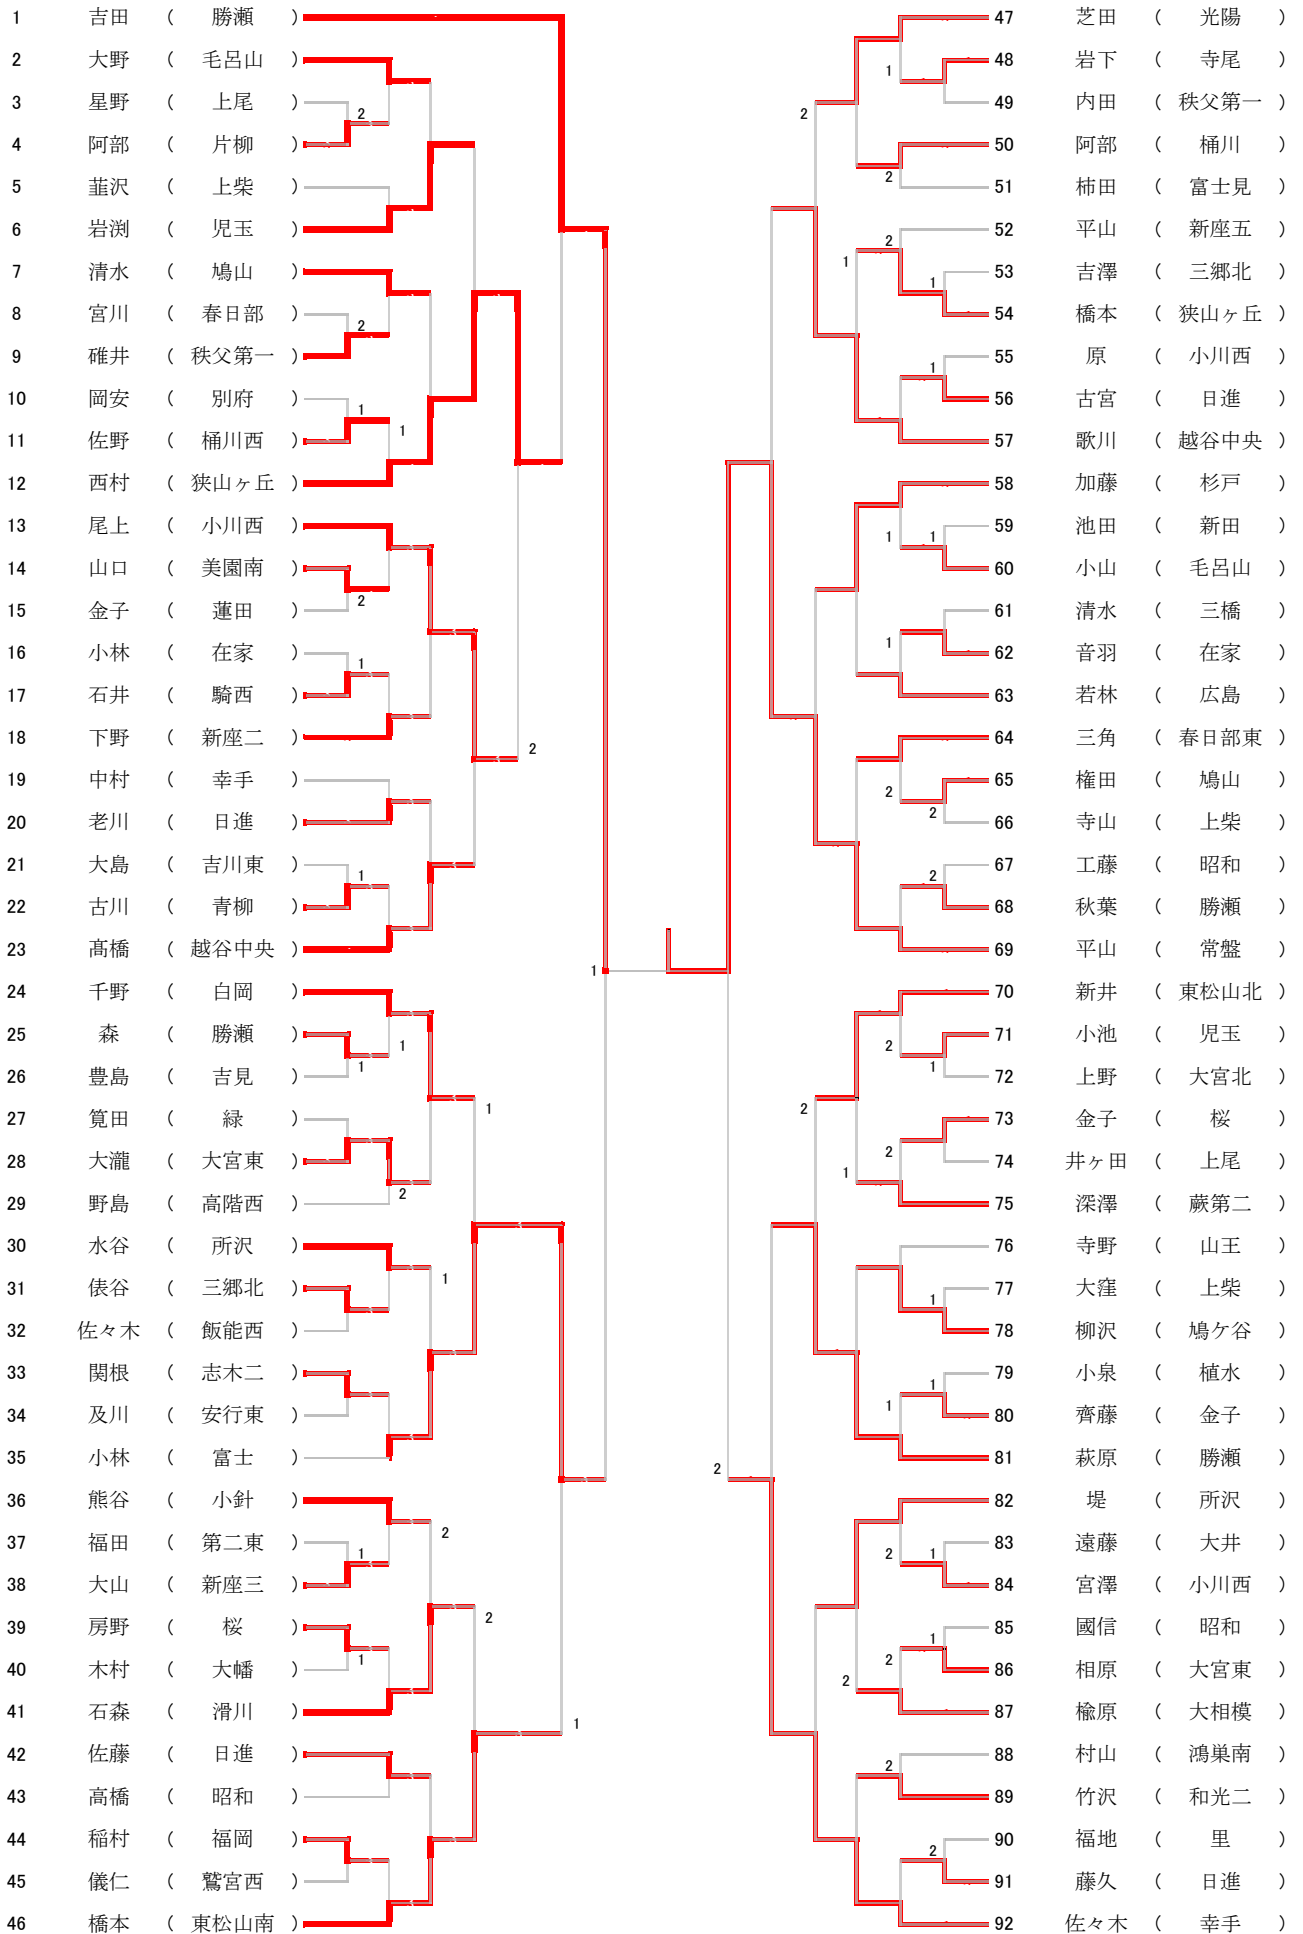

令和3年度 学校総合体育大会 男子シングルス

令和3年7月15日(木)
上尾運動公園体育館