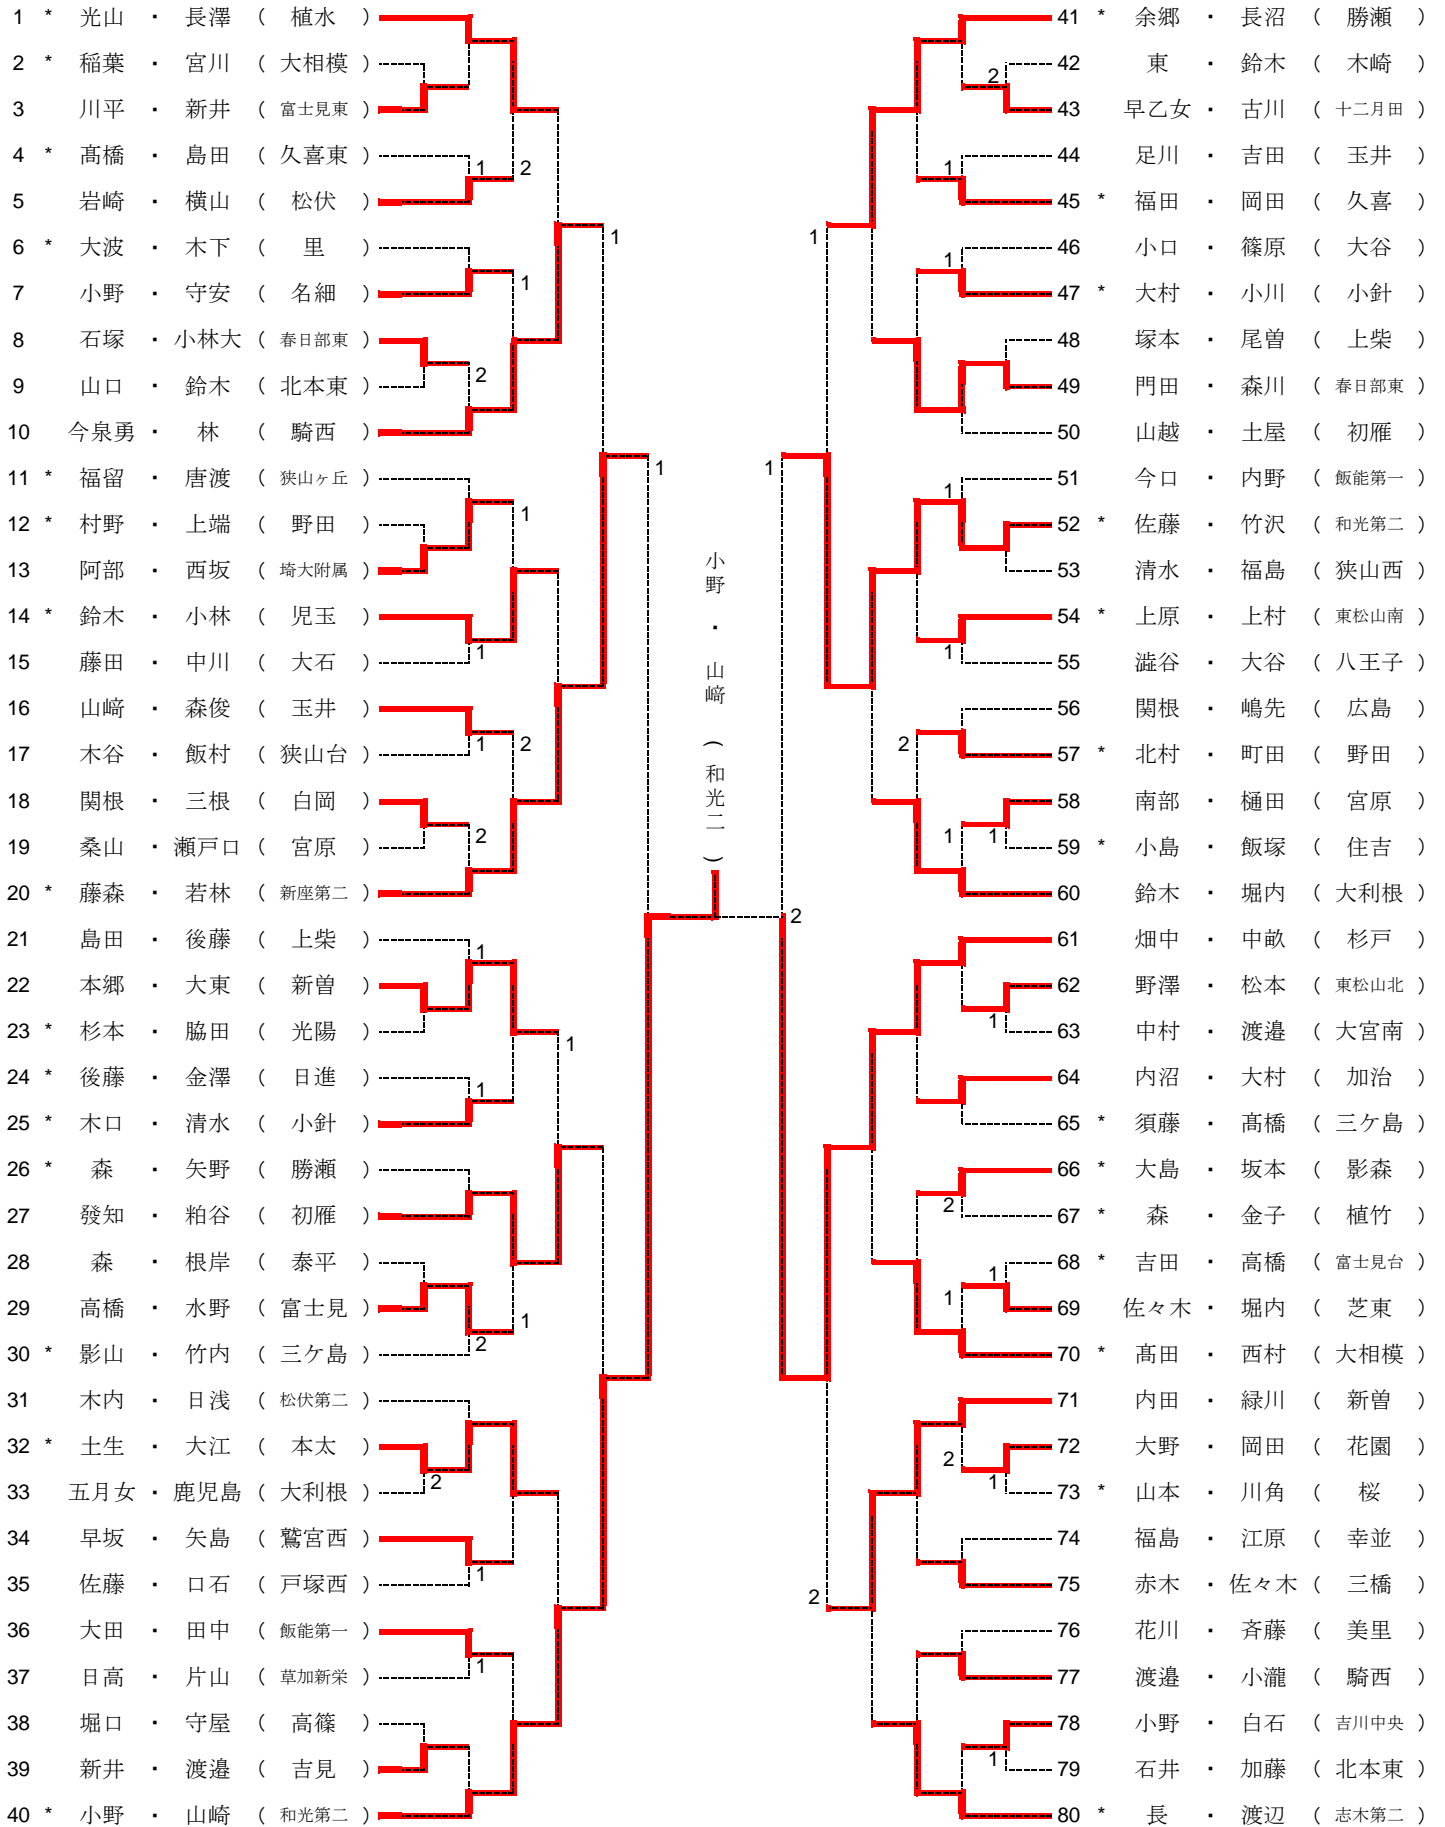

令和元年度 新人兼県民総合スポーツ大会 男子ダブルス

令和元年11月6日(水)
上尾運動公園体育館

*はアドバイザー登録のある選手です

令和元年度 新人兼県民総合スポーツ大会 女子ダブルス

令和元年11月6日(水)
上尾運動公園体育館

1 *	森田	庄司	(三ヶ島)		41 *	籠屋	大阿久	(日進)
2	小林	村上	(八條)		42 *	上浦	石田	(三芳)
3 *	田中	菊池	(志木第二)		43	藤崎	久保	(騎西)
4	井上	八島	(高麗川)		44 *	藤原	河野	(蓮田)
5	國井	高橋	(岸川)		45 *	澤浦	加村	(上尾)
6	江頭	福島	(騎西)		46	大田	小島	(花園)
7	青木	中田	(幸手)		47 *	佐藤	竹内	(植竹)
8	川又	牛込	(蕨第一)		48	熊木	向山	(戸田)
9	青木	小野木	(大谷場)		49 *	加藤	中村	(小針)
10	山崎	根岸	(白岡)		50 *	吉野	石川	(東松山南)
11 *	清水	丸山	(小鹿野)		51	高木	鈴木	(若宮)
12	野口	田口	(春日部東)		52	新井	山田	(岸川)
13 *	細山田	諸我	(向原)		53	高橋	大塚	(越谷西)
14 *	板垣	吉田	(上尾)		54 *	太田	吉野	(富士見)
15	金子	粳田	(与野南)		55	八塚	柿沼	(埼大附属)
16	廣瀬	大崎	(鴻巣西)		56 *	菊地	五十嵐	(栗橋西)
17 *	森山	太田	(日進)		57 *	森山	荒井	(向原)
18 *	伊藤	本多	(大井東)		58 *	小島	菊地	(新座第二)
19	内藤	亀井	(里)		59 *	森田香	石井	(三ヶ島)
20	小林	峯岸	(大東西)		60 *	田島	畑中	(川越西)
21 *	館野	菊地	(入間野)		61 *	大屋	小山	(幡羅)
22	小坂	厚川	(若宮)		62	片山	小暮	(児玉)
23	石田	斎藤	(大宮南)		63 *	稲葉	山崎	(大井東)
24 *	大石	五木田	(富士見)		64 *	小堀	山地	(小手指)
25	関口	高梨	(騎西)		65 *	田中	上野	(和光第二)
26	坂本	鈴木	(花園)		66	川端	袁	(大宮南)
27	饒波	北山	(新曽)		67	武田	増田	(幸手西)
28	平方	深井	(越谷西)		68	佐藤	鈴木	(飯能一)
29	石塚	海老原	(岸川)		69	佐野	榎本	(春日部東)
30 *	丹治	松田	(大砂土)		70 *	谷	水谷	(大幡)
31	清水	中山	(早稲田)		71 *	堤	守田	(川越西)
32 *	加藤	恩田	(小川西)		72	柳澤	村上	(若宮)
33	宮城	清水	(本庄南)		73 *	岡田	児玉	(伊奈)
34	栗原	野沢	(柳瀬)		74	佐々木	内山	(吉川中央)
35 *	早貸	町田	(川越西)		75	阿曾	櫻井	(大成)
36	長澤	長沢	(川里)		76 *	杉田	橋口	(入間野)
37 *	古性	長川	(蓮田)		77	中島	宮下	(八幡木)
38 *	伊野	高橋	(日進)		78 *	日野原	黒澤	(影森)
39	山下	高橋	(春日部)		79 *	皆見	平野	(日進)
40 *	福山	増田	(和光第二)		80	天沼	小川	(騎西)

森田・庄司
(三ヶ島)

*はアドバイザー登録のある選手です