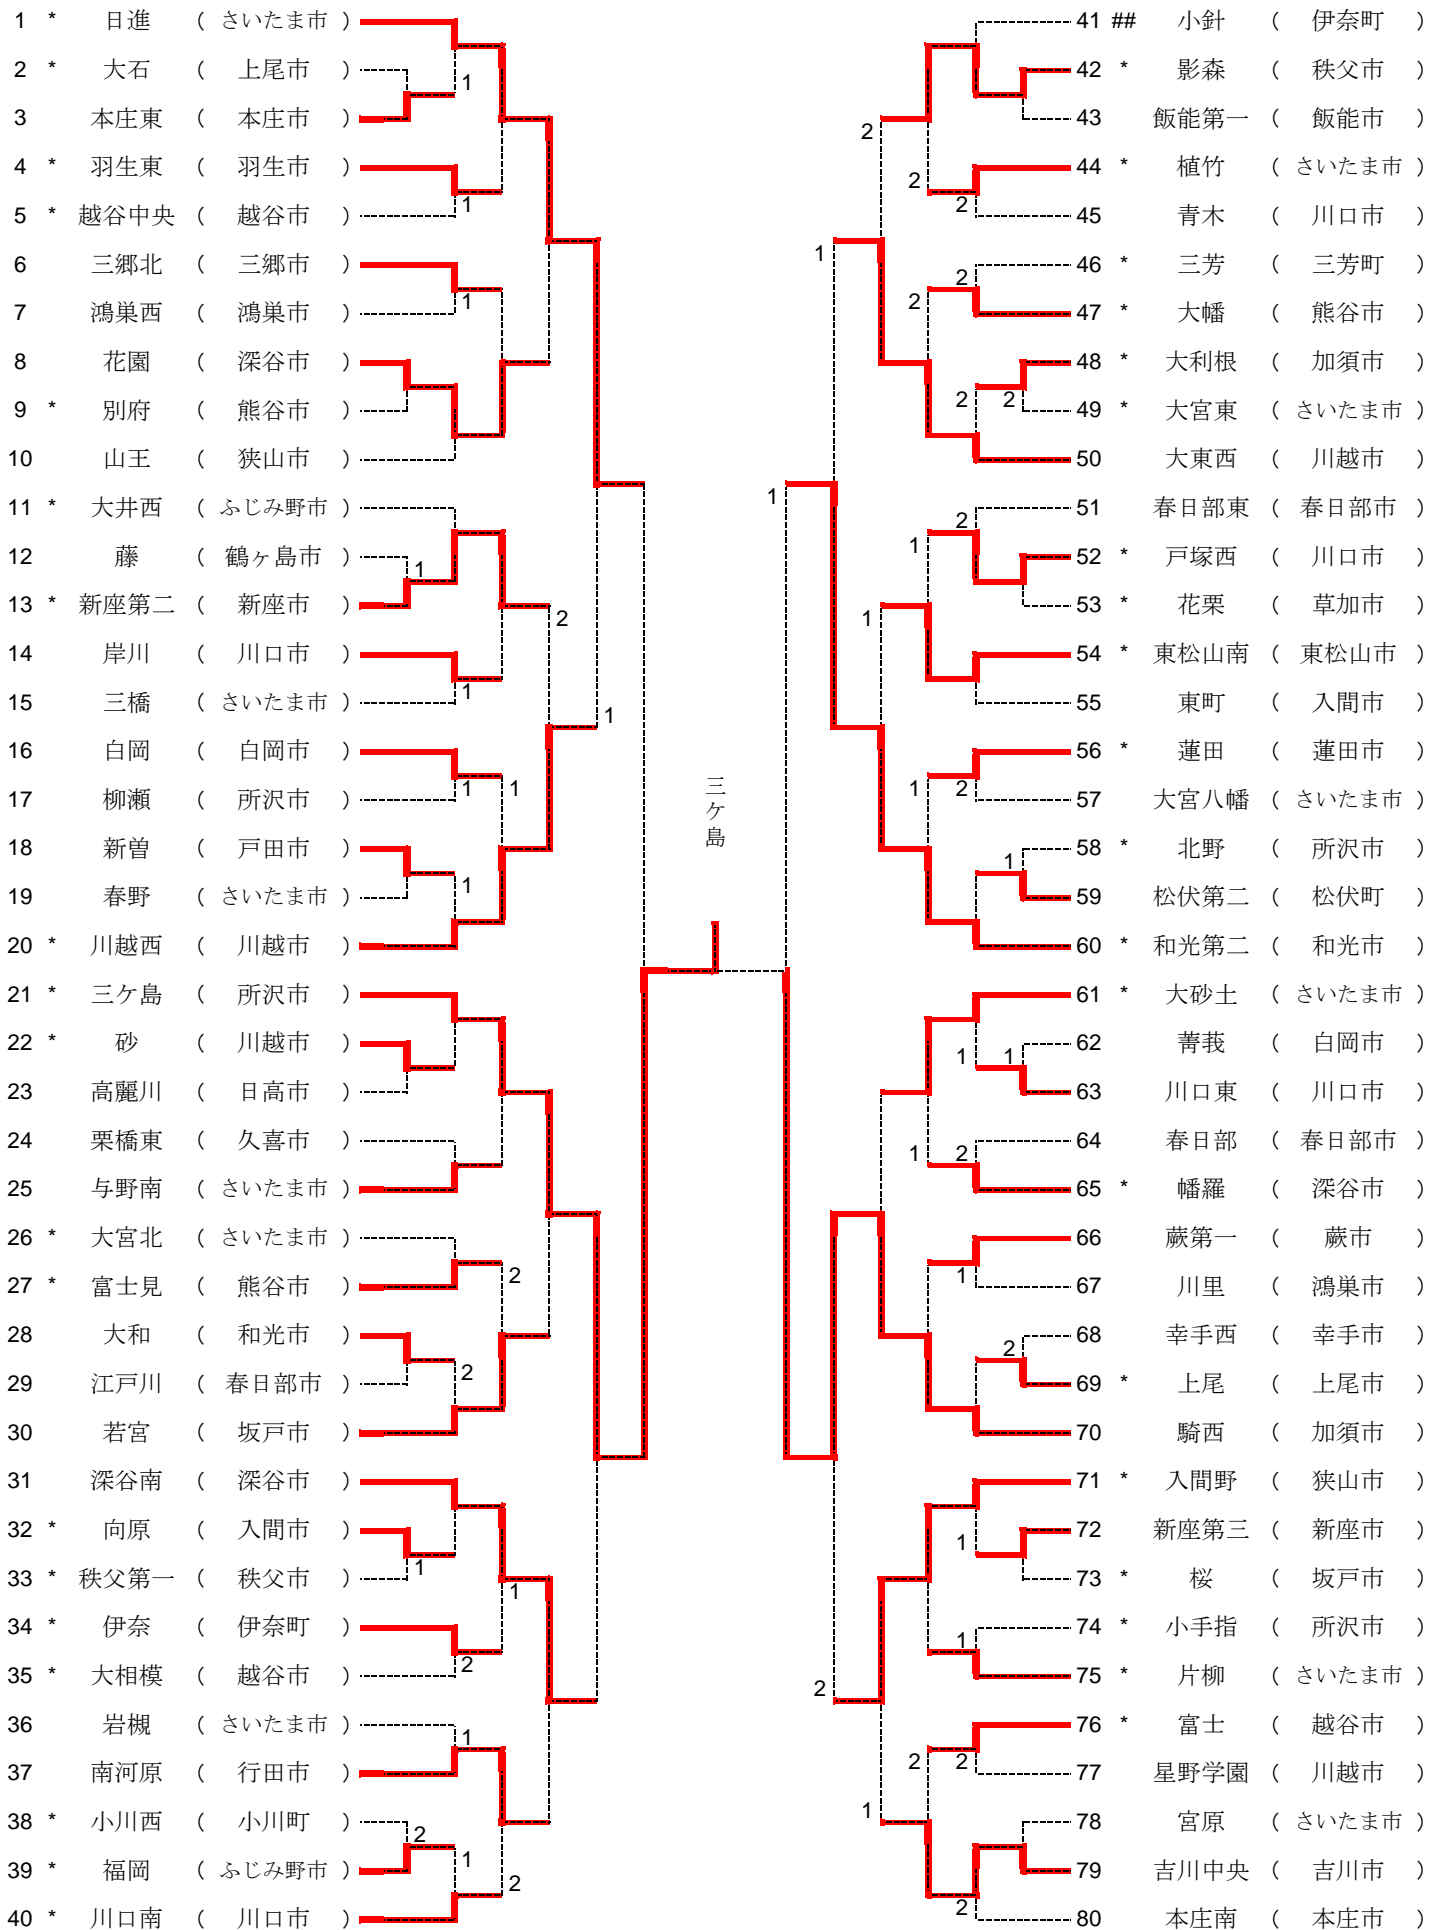

令和元年度 新人兼県民総合スポーツ大会 男子団体戦

令和元年11月5日(火)
上尾運動公園体育館

*はアドバイザー登録のある学校です

令和元年度 新人兼県民総合スポーツ大会 女子団体戦

令和元年11月5日(火)
上尾運動公園体育館

*はアドバイザー登録のある学校です

令和元年度 新人兼県民総合スポーツ大会 男子シングルス

令和元年11月6日(水)
上尾運動公園体育館

令和元年11月6日(水)
上尾運動公園体育館

1 *	森田	庄司	(三ヶ島)		41 *	籠屋	大阿久	(日進)
2	小林	村上	(八條)		42 *	上浦	石田	(三芳)
3 *	田中	菊池	(志木第二)		43	藤崎	久保	(騎西)
4	井上	八島	(高麗川)		44 *	藤原	河野	(蓮田)
5	國井	高橋	(岸川)		45 *	澤浦	加村	(上尾)
6	江頭	福島	(騎西)		46	大田	小島	(花園)
7	青木	中田	(幸手)		47 *	佐藤	竹内	(植竹)
8	川又	牛込	(蕨第一)		48	熊木	向山	(戸田)
9	青木	小野木	(大谷場)		49 *	加藤	中村	(小針)
10	山崎	根岸	(白岡)		50 *	吉野	石川	(東松山南)
11 *	清水	丸山	(小鹿野)		51	高木	鈴木	(若宮)
12	野口	田口	(春日部東)		52	新井	山田	(岸川)
13 *	細山田	諸我	(向原)		53	高橋	大塚	(越谷西)
14 *	板垣	吉田	(上尾)		54 *	太田	吉野	(富士見)
15	金子	粳田	(与野南)		55	八塚	柿沼	(埼大附属)
16	廣瀬	大崎	(鴻巣西)		56 *	菊地	五十嵐	(栗橋西)
17 *	森山	太田	(日進)		57 *	森山	荒井	(向原)
18 *	伊藤	本多	(大井東)		58 *	小島	菊地	(新座第二)
19	内藤	亀井	(里)		59 *	森田香	石井	(三ヶ島)
20	小林	峯岸	(大東西)		60 *	田島	畑中	(川越西)
21 *	館野	菊地	(入間野)		61 *	大屋	小山	(幡羅)
22	小坂	厚川	(若宮)		62	片山	小暮	(児玉)
23	石田	斎藤	(大宮南)		63 *	稲葉	山崎	(大井東)
24 *	大石	五木田	(富士見)		64 *	小堀	山地	(小手指)
25	関口	高梨	(騎西)		65 *	田中	上野	(和光第二)
26	坂本	鈴木	(花園)		66	川端	袁	(大宮南)
27	饒波	北山	(新曽)		67	武田	増田	(幸手西)
28	平方	深井	(越谷西)		68	佐藤	鈴木	(飯能一)
29	石塚	海老原	(岸川)		69	佐野	榎本	(春日部東)
30 *	丹治	松田	(大砂土)		70 *	谷	水谷	(大幡)
31	清水	中山	(早稲田)		71 *	堤	守田	(川越西)
32 *	加藤	恩田	(小川西)		72	柳澤	村上	(若宮)
33	宮城	清水	(本庄南)		73 *	岡田	児玉	(伊奈)
34	栗原	野沢	(柳瀬)		74	佐々木	内山	(吉川中央)
35 *	早貸	町田	(川越西)		75	阿曾	櫻井	(大成)
36	長澤	長沢	(川里)		76 *	杉田	橋口	(入間野)
37 *	古性	長川	(蓮田)		77	中島	宮下	(八幡木)
38 *	伊野	高橋	(日進)		78 *	日野原	黒澤	(影森)
39	山下	高橋	(春日部)		79 *	皆見	平野	(日進)
40 *	福山	増田	(和光第二)		80	天沼	小川	(騎西)