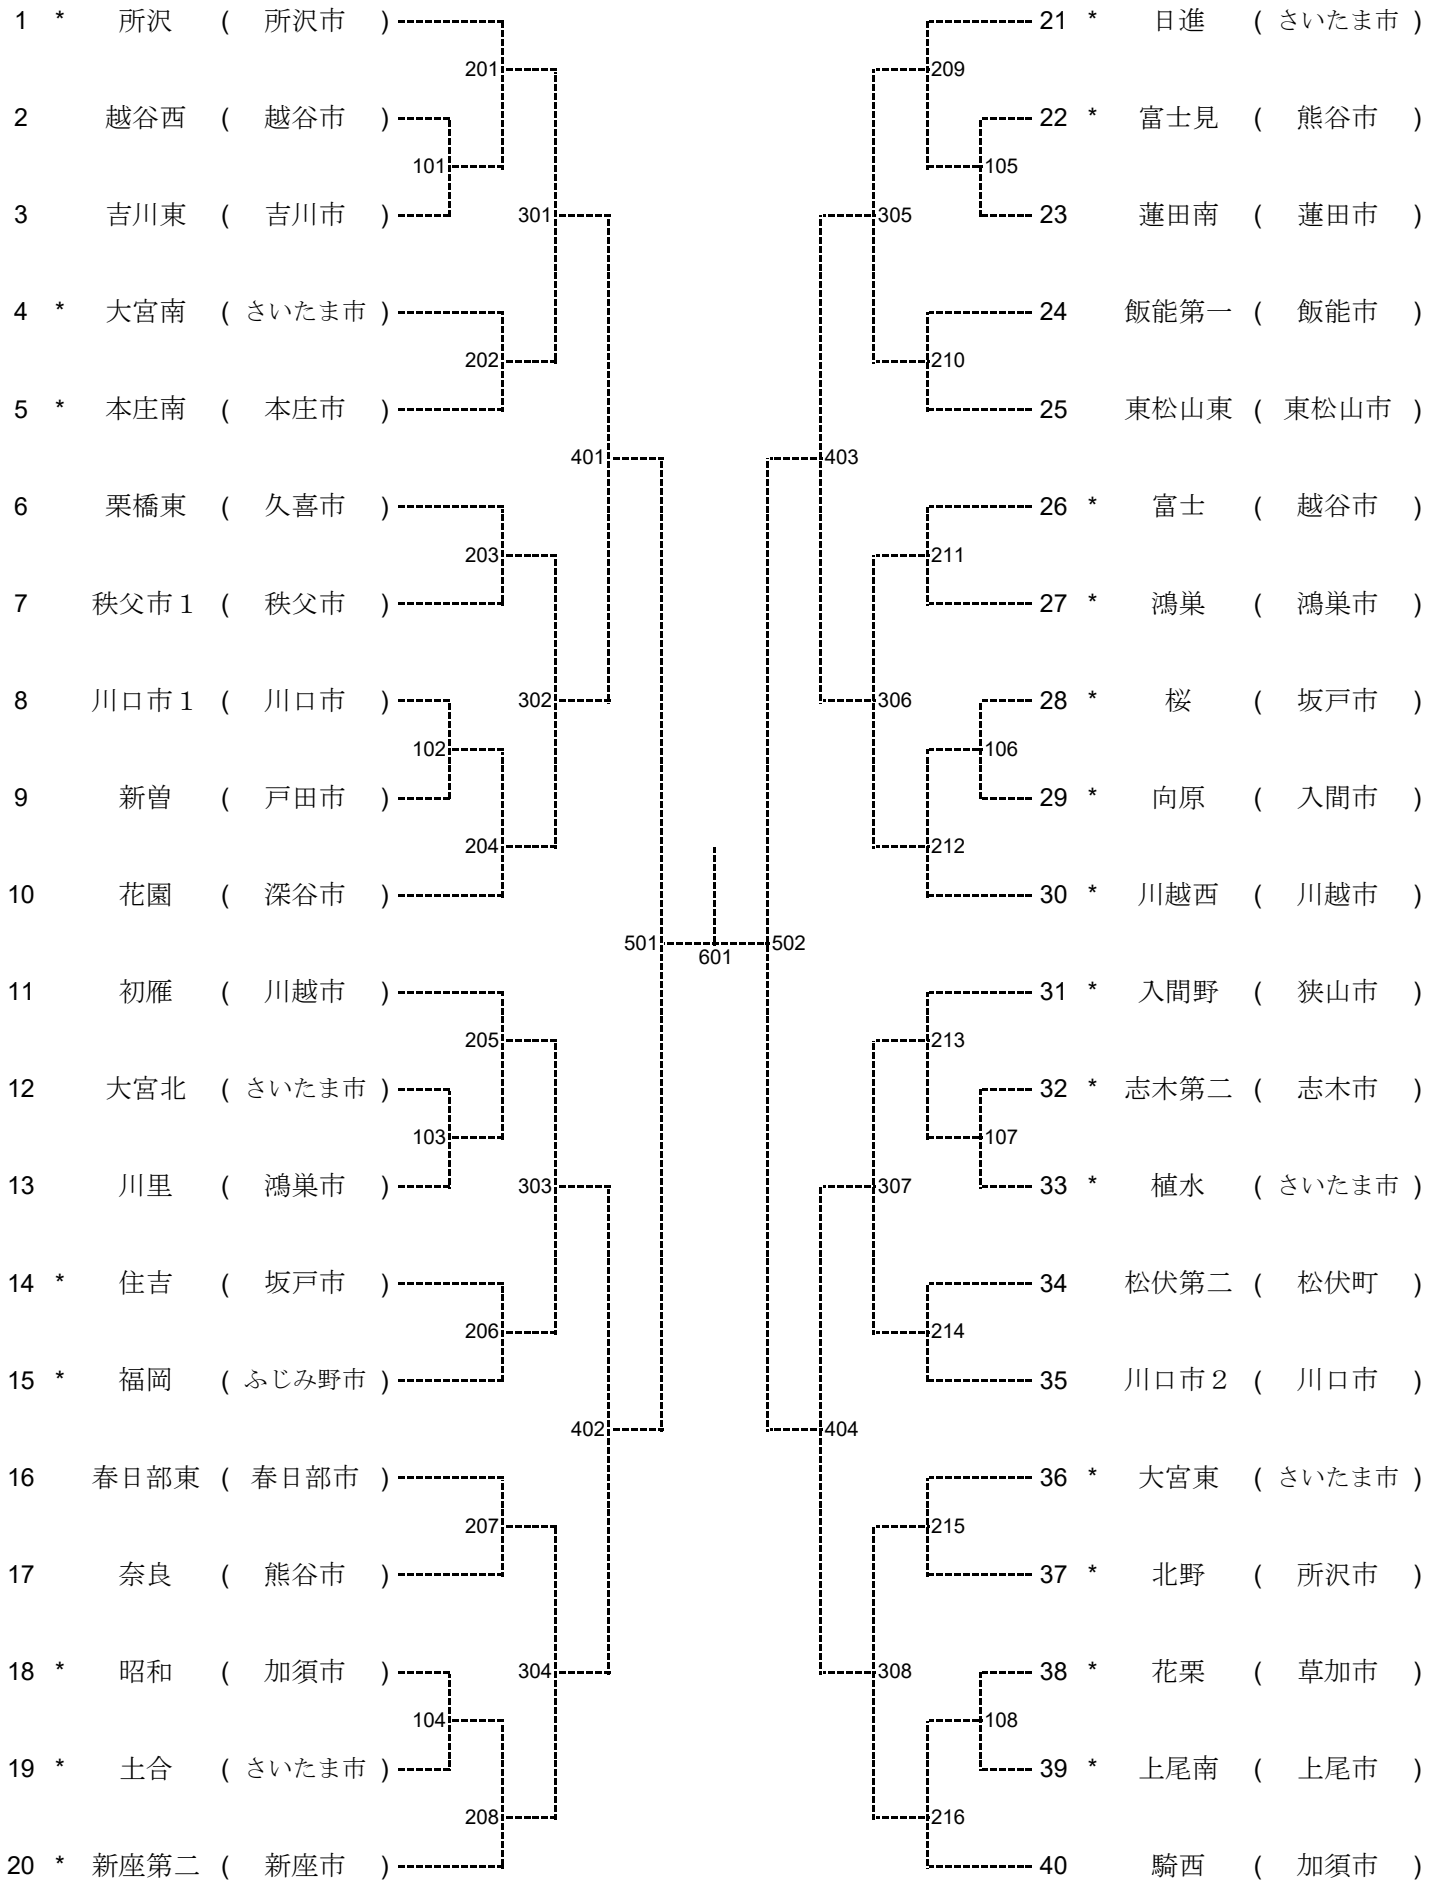

令和2年度 新人兼県民総合スポーツ大会 男子団体戦

令和2年11月4日(水)
上尾運動公園体育館

*はアドバイザー登録をしている学校です。

令和2年度 新人兼県民総合スポーツ大会 女子団体戦

令和2年11月4日(水)
上尾運動公園体育館

*はアドバイザー登録をしている学校です。

令和2年度 新人兼県民総合スポーツ大会 男子シングルス

令和2年11月6日(金)
上尾運動公園体育館

*はアドバイザー登録をしている選手です。

令和2年度 新人兼県民総合スポーツ大会 女子シングルス

令和2年11月6日(金)
上尾運動公園体育館

*はアドバイザー登録をしている選手です。