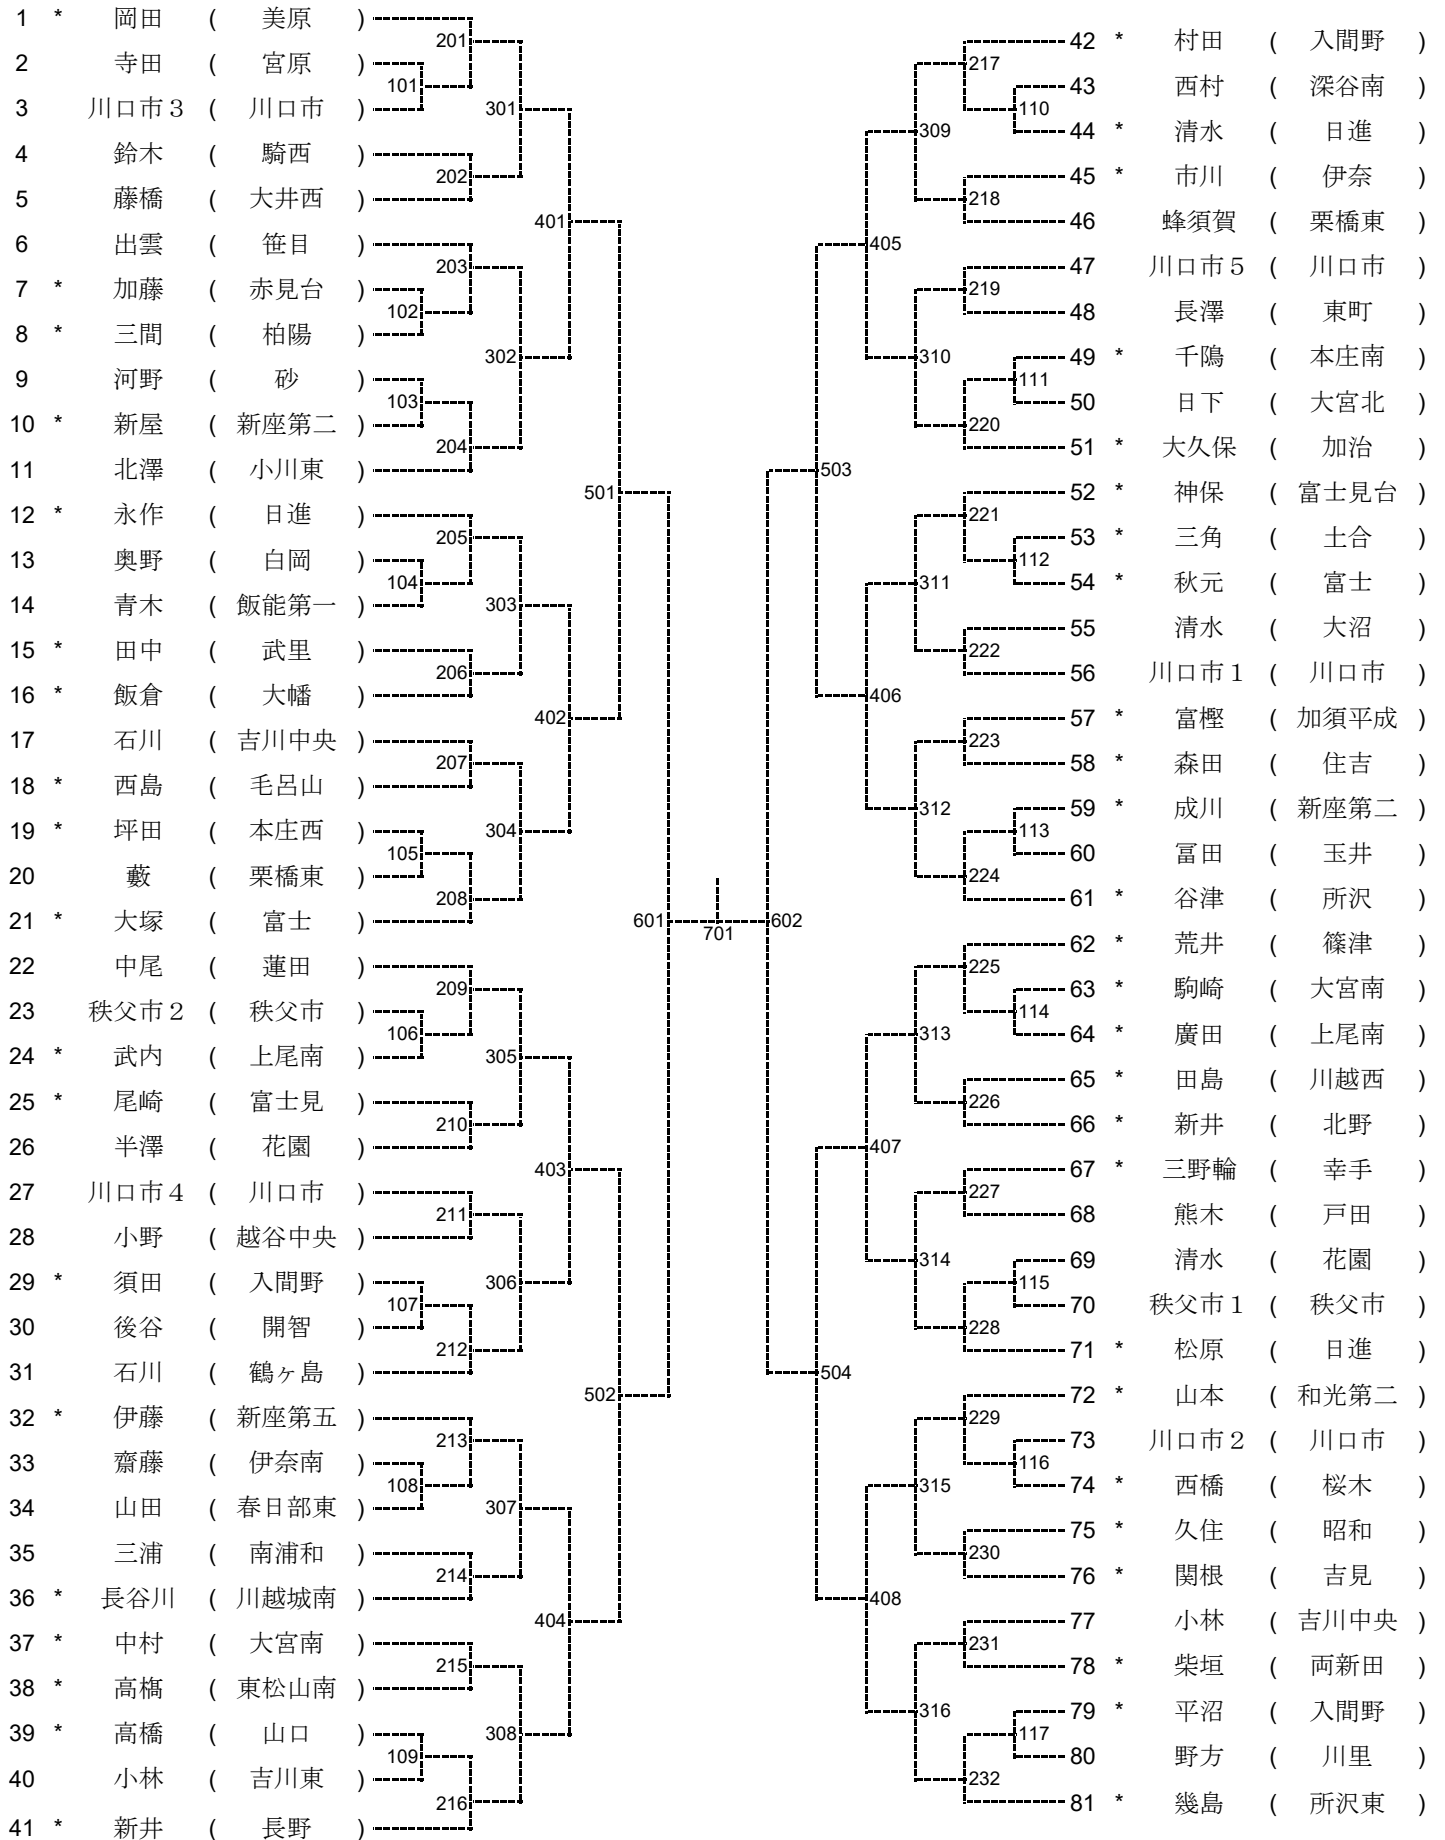

令和2年度 新人兼県民総合スポーツ大会 男子団体戦

令和2年11月4日(水)
上尾運動公園体育館

*はアドバイザー登録をしている学校です。

令和2年度 新人兼県民総合スポーツ大会 女子団体戦

令和2年11月4日(水)
上尾運動公園体育館

*はアドバイザー登録をしている学校です。

令和2年度 新人兼県民総合スポーツ大会 男子シングルス

令和2年11月6日(金)
上尾運動公園体育館

*はアドバイザー登録をしている選手です。

令和2年度 新人兼県民総合スポーツ大会 女子シングルス

令和2年11月6日(金)
上尾運動公園体育館

*はアドバイザー登録をしている選手です。