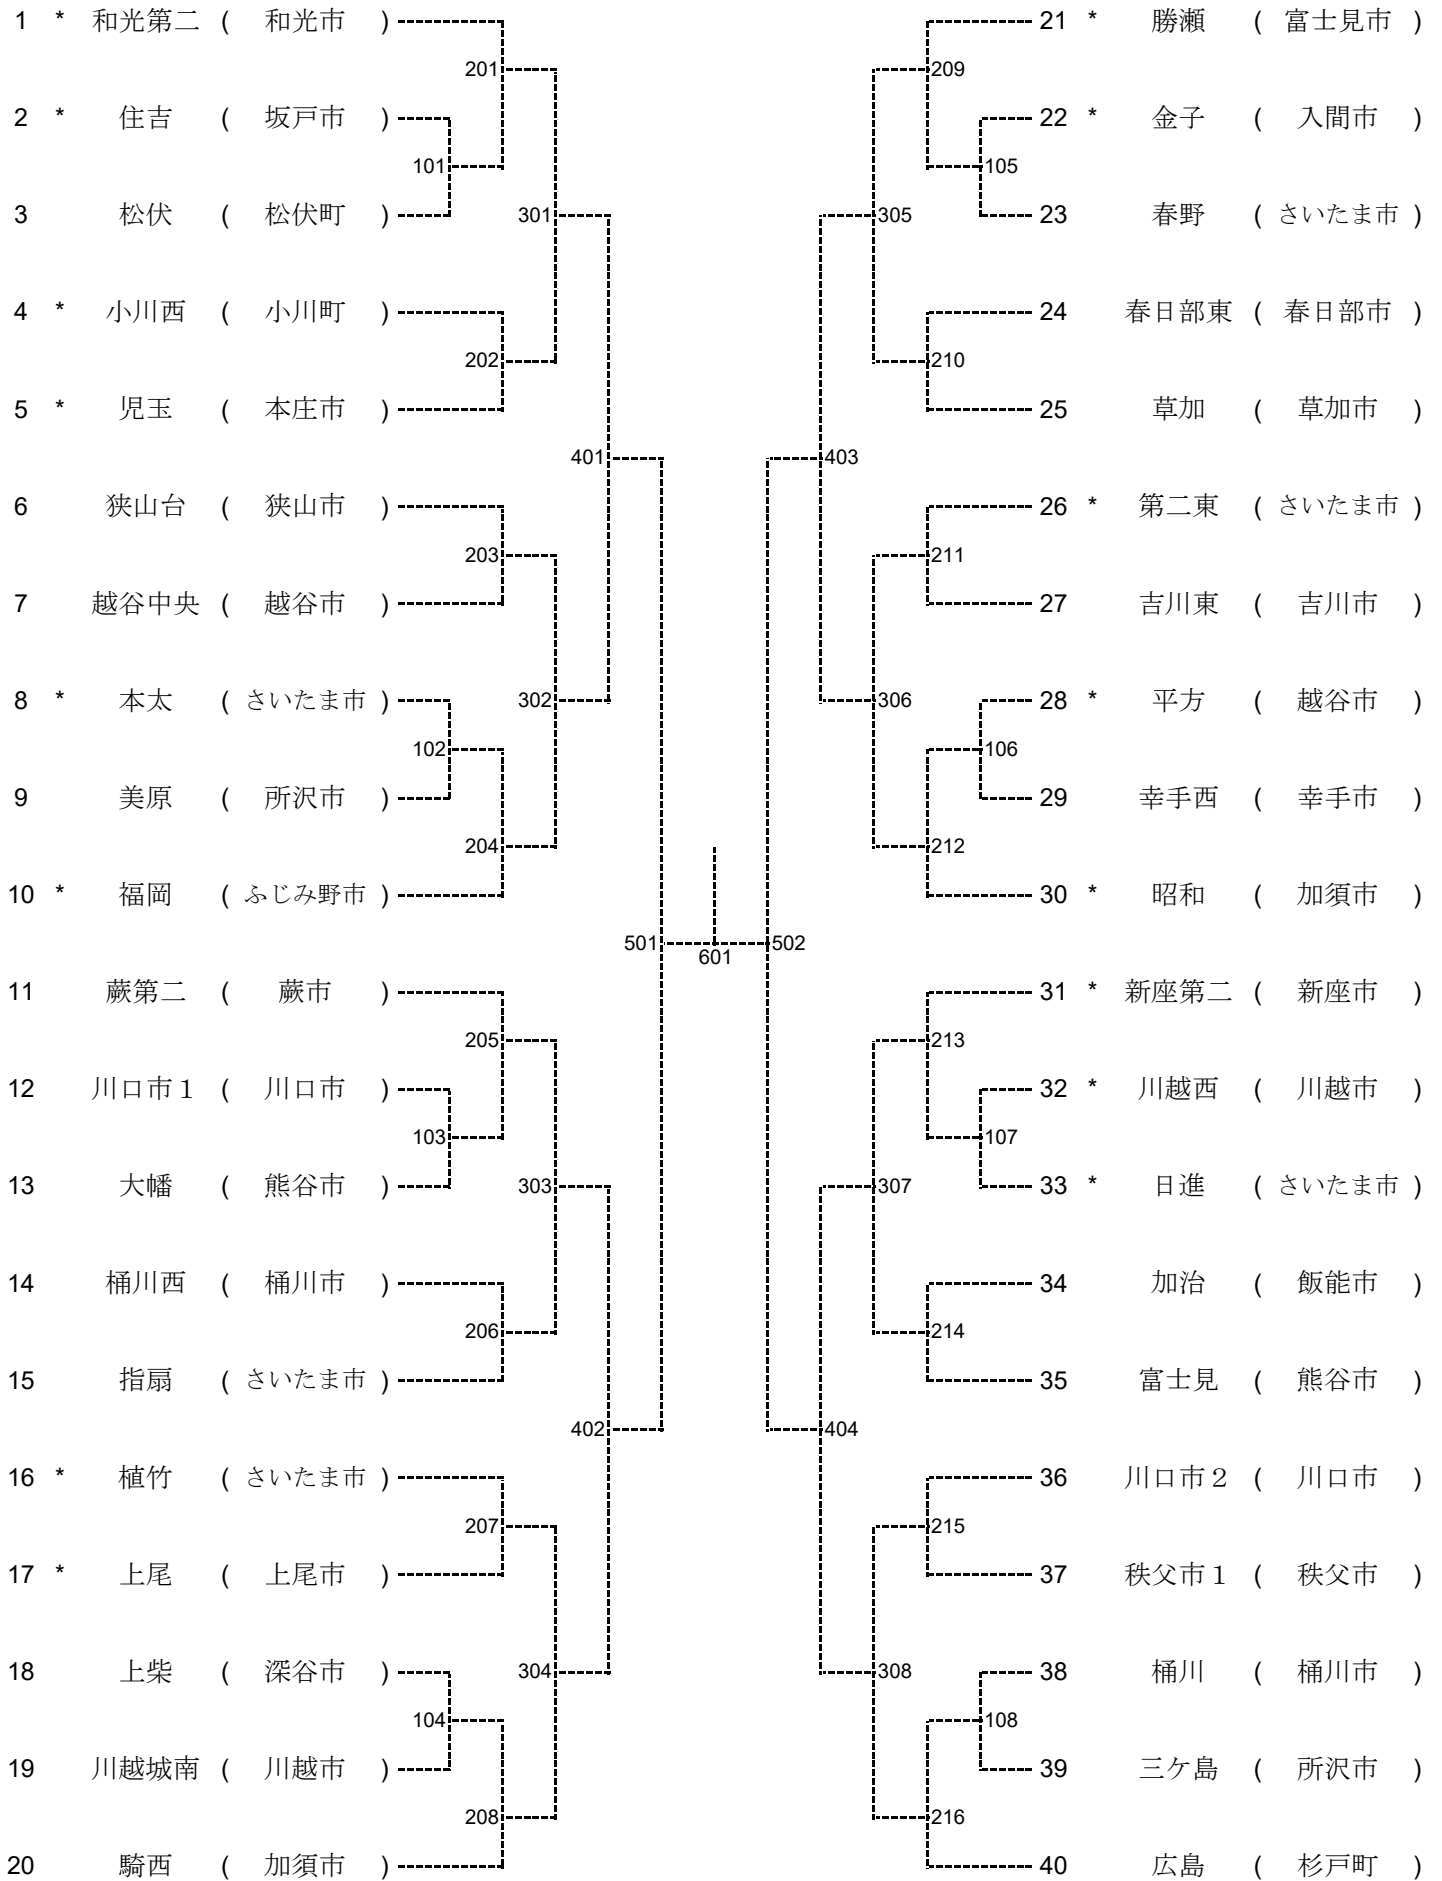

令和2年度 新人兼県民総合スポーツ大会 男子団体戦

令和2年11月4日(水)
上尾運動公園体育館

*はアドバイザー登録をしている学校です。

令和2年度 新人兼県民総合スポーツ大会 女子団体戦

令和2年11月4日(水)
上尾運動公園体育館

*はアドバイザー登録をしている学校です。

令和2年度 新人兼県民総合スポーツ大会 男子シングルス

令和2年11月6日(金)
上尾運動公園体育館

*はアドバイザー登録をしている選手です。

令和2年度 新人兼県民総合スポーツ大会 女子シングルス

令和2年11月6日(金)
上尾運動公園体育館

*はアドバイザー登録をしている選手です。