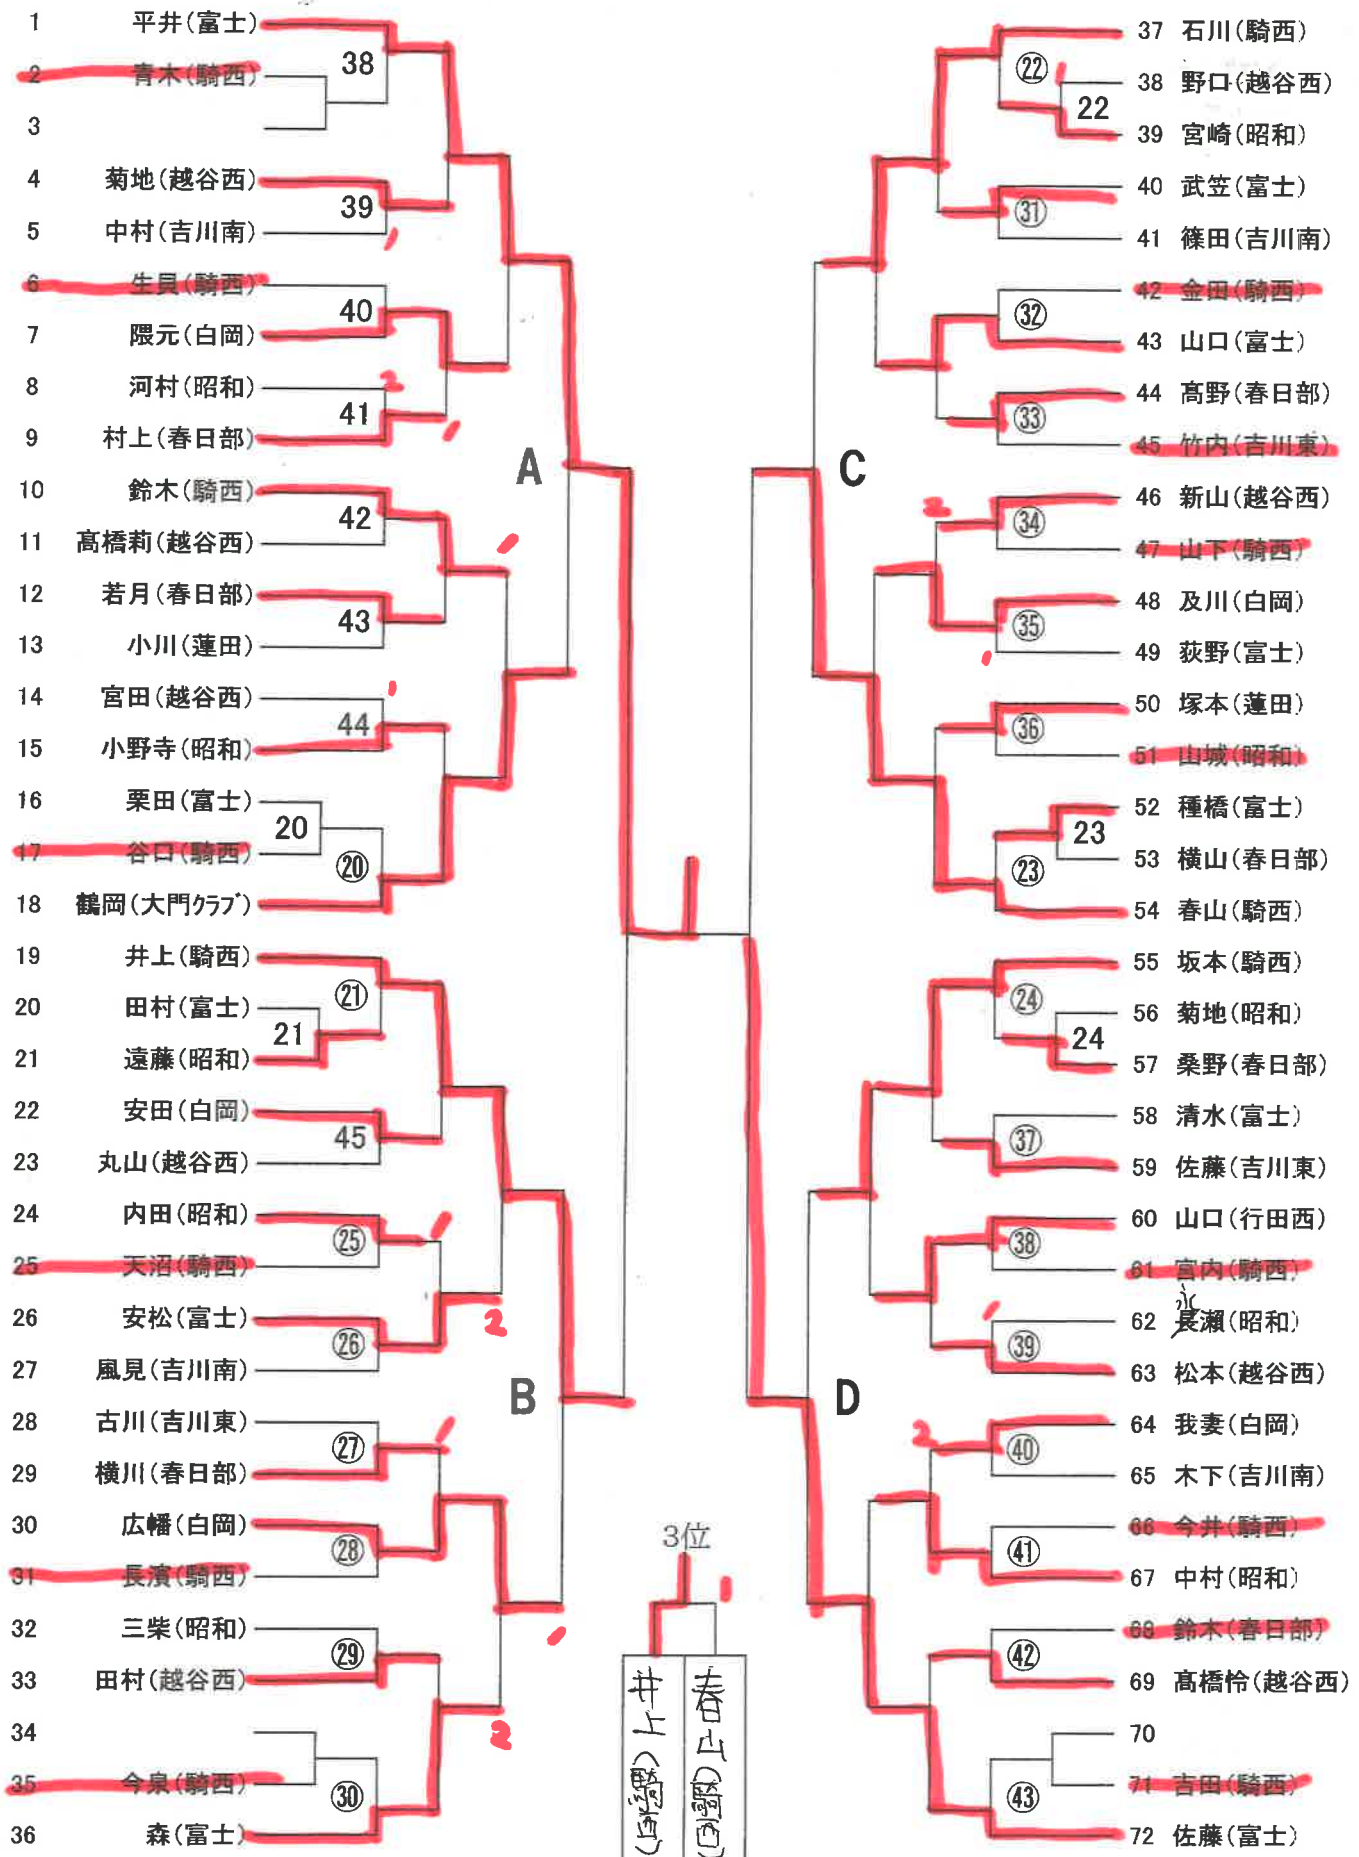

★結果の報告の仕方【○番の( )中学の「自分の名前」が3-1口で勝ちました】 ※この試合の結果は『埼玉県中体連卓球専門部』にUPされる予定です。

★結果の報告の仕方【○番の( )中学の「自分の名前」が3-1口で勝ちました】 ※この試合の結果は『埼玉県中体連卓球専門部』にUPされる予定です。

★結果の報告の仕方【○番の( )中学の「自分の名前」が3-1口で勝ちました】 ※この試合の結果は、『埼玉県中体連卓球専門部』にUPされる予定です。

★結果の報告の仕方【○番の( )中学の「自分の名前」が3-0で勝ちました】 ※この試合の結果は、『埼玉県中体連卓球専門部』にUPされる予定です。