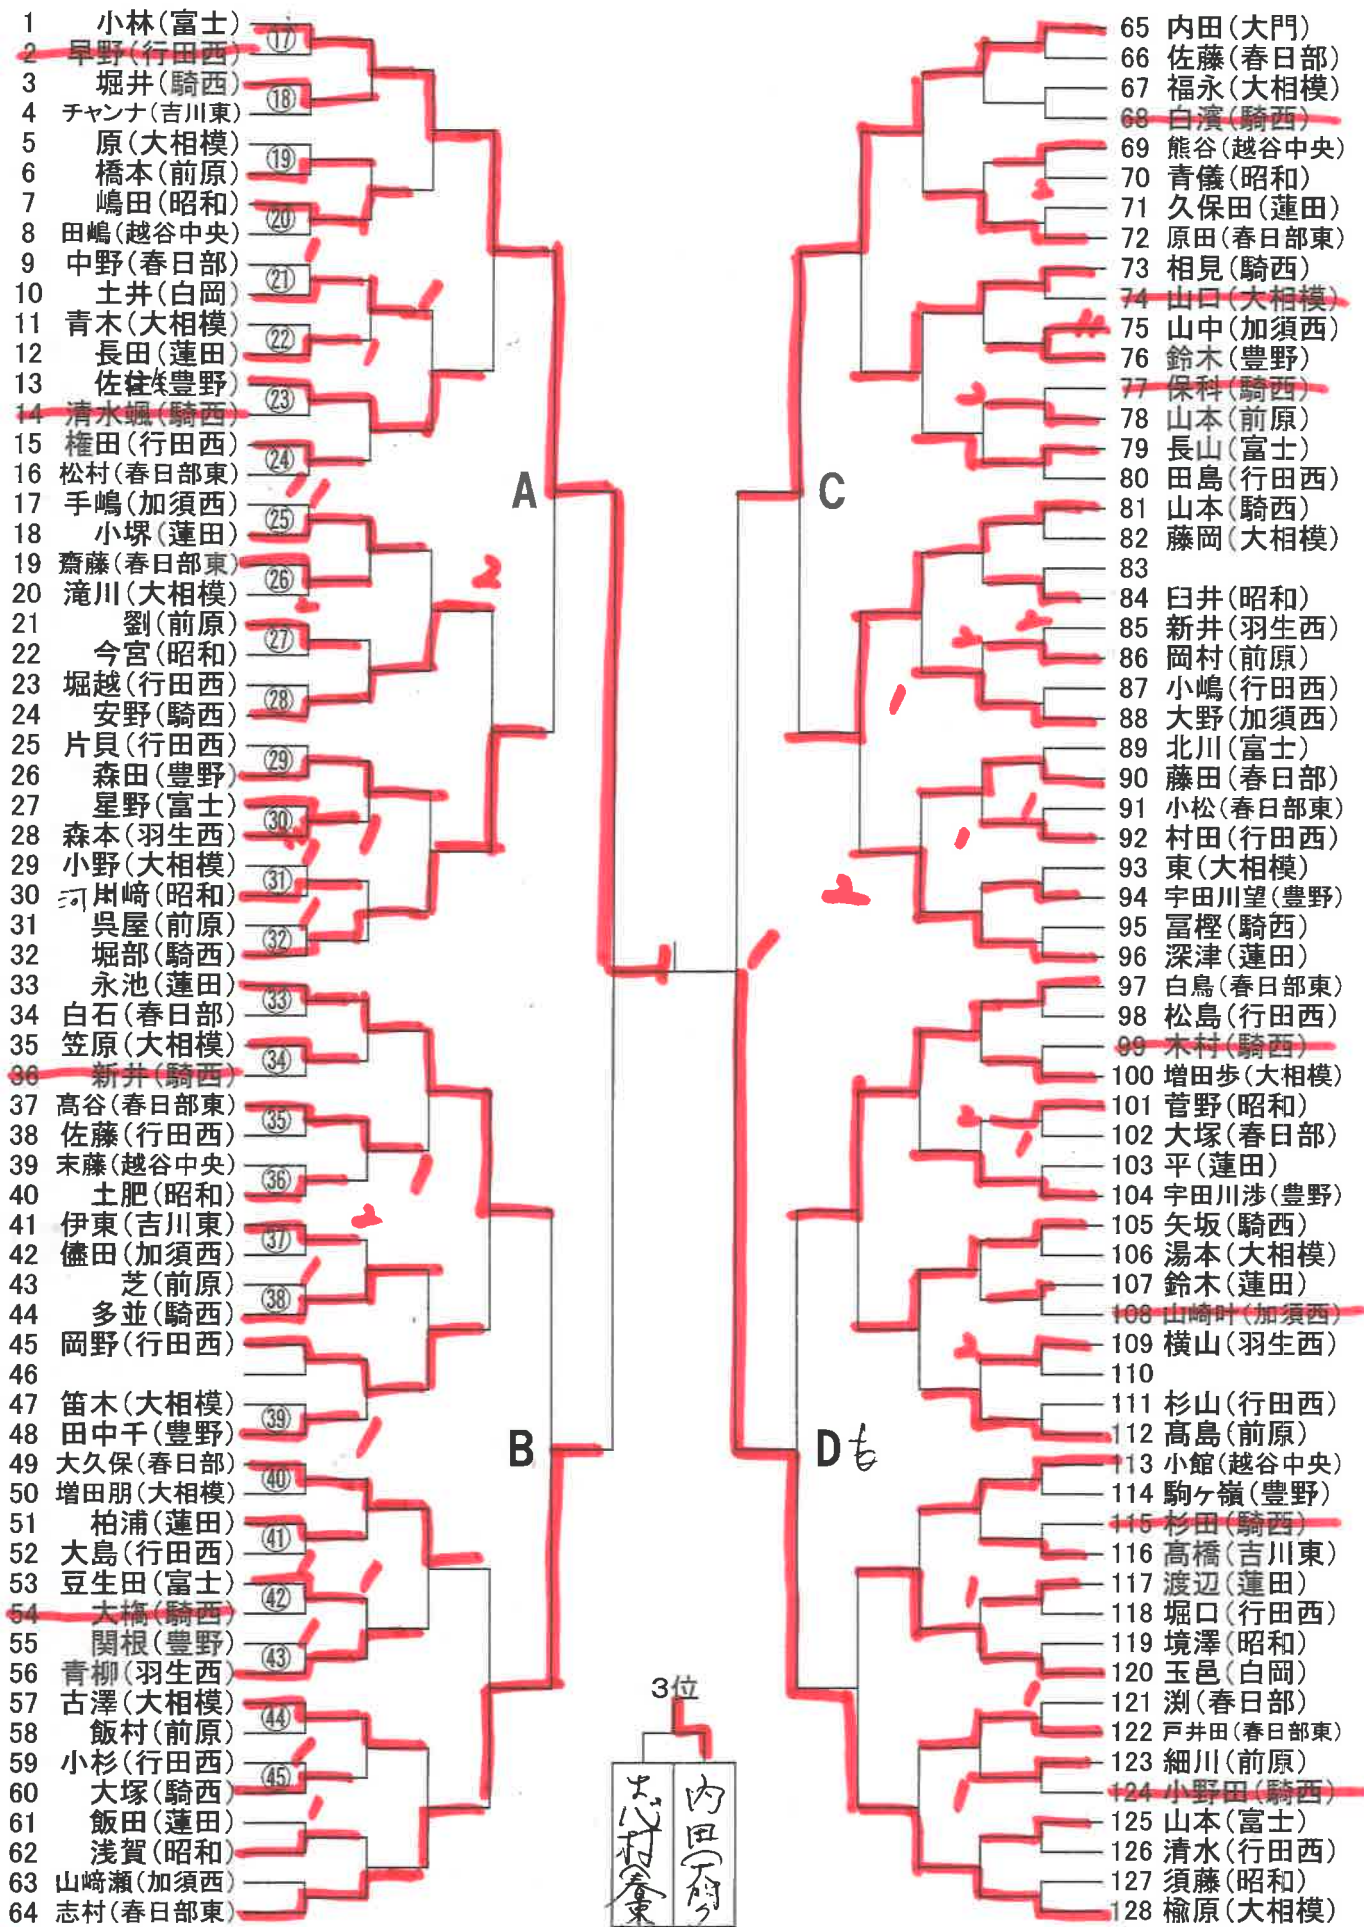

★結果の報告の仕方【○番の( )中学の「自分の名前」が3-1口で勝ちました】 ※この試合の結果は『埼玉県中体連卓球専門部』にUPされる予定です。

★結果の報告の仕方【○番の( )中学の「自分の名前」が3-1口で勝ちました】 ※この試合の結果は『埼玉県中体連卓球専門部』にUPされる予定です。

★結果の報告の仕方【○番の( )中学の「自分の名前」が3-1口で勝ちました】 ※この試合の結果は、『埼玉県中体連卓球専門部』にUPされる予定です。

★結果の報告の仕方【○番の( )中学の「自分の名前」が3-0で勝ちました】 ※この試合の結果は、『埼玉県中体連卓球専門部』にUPされる予定です。