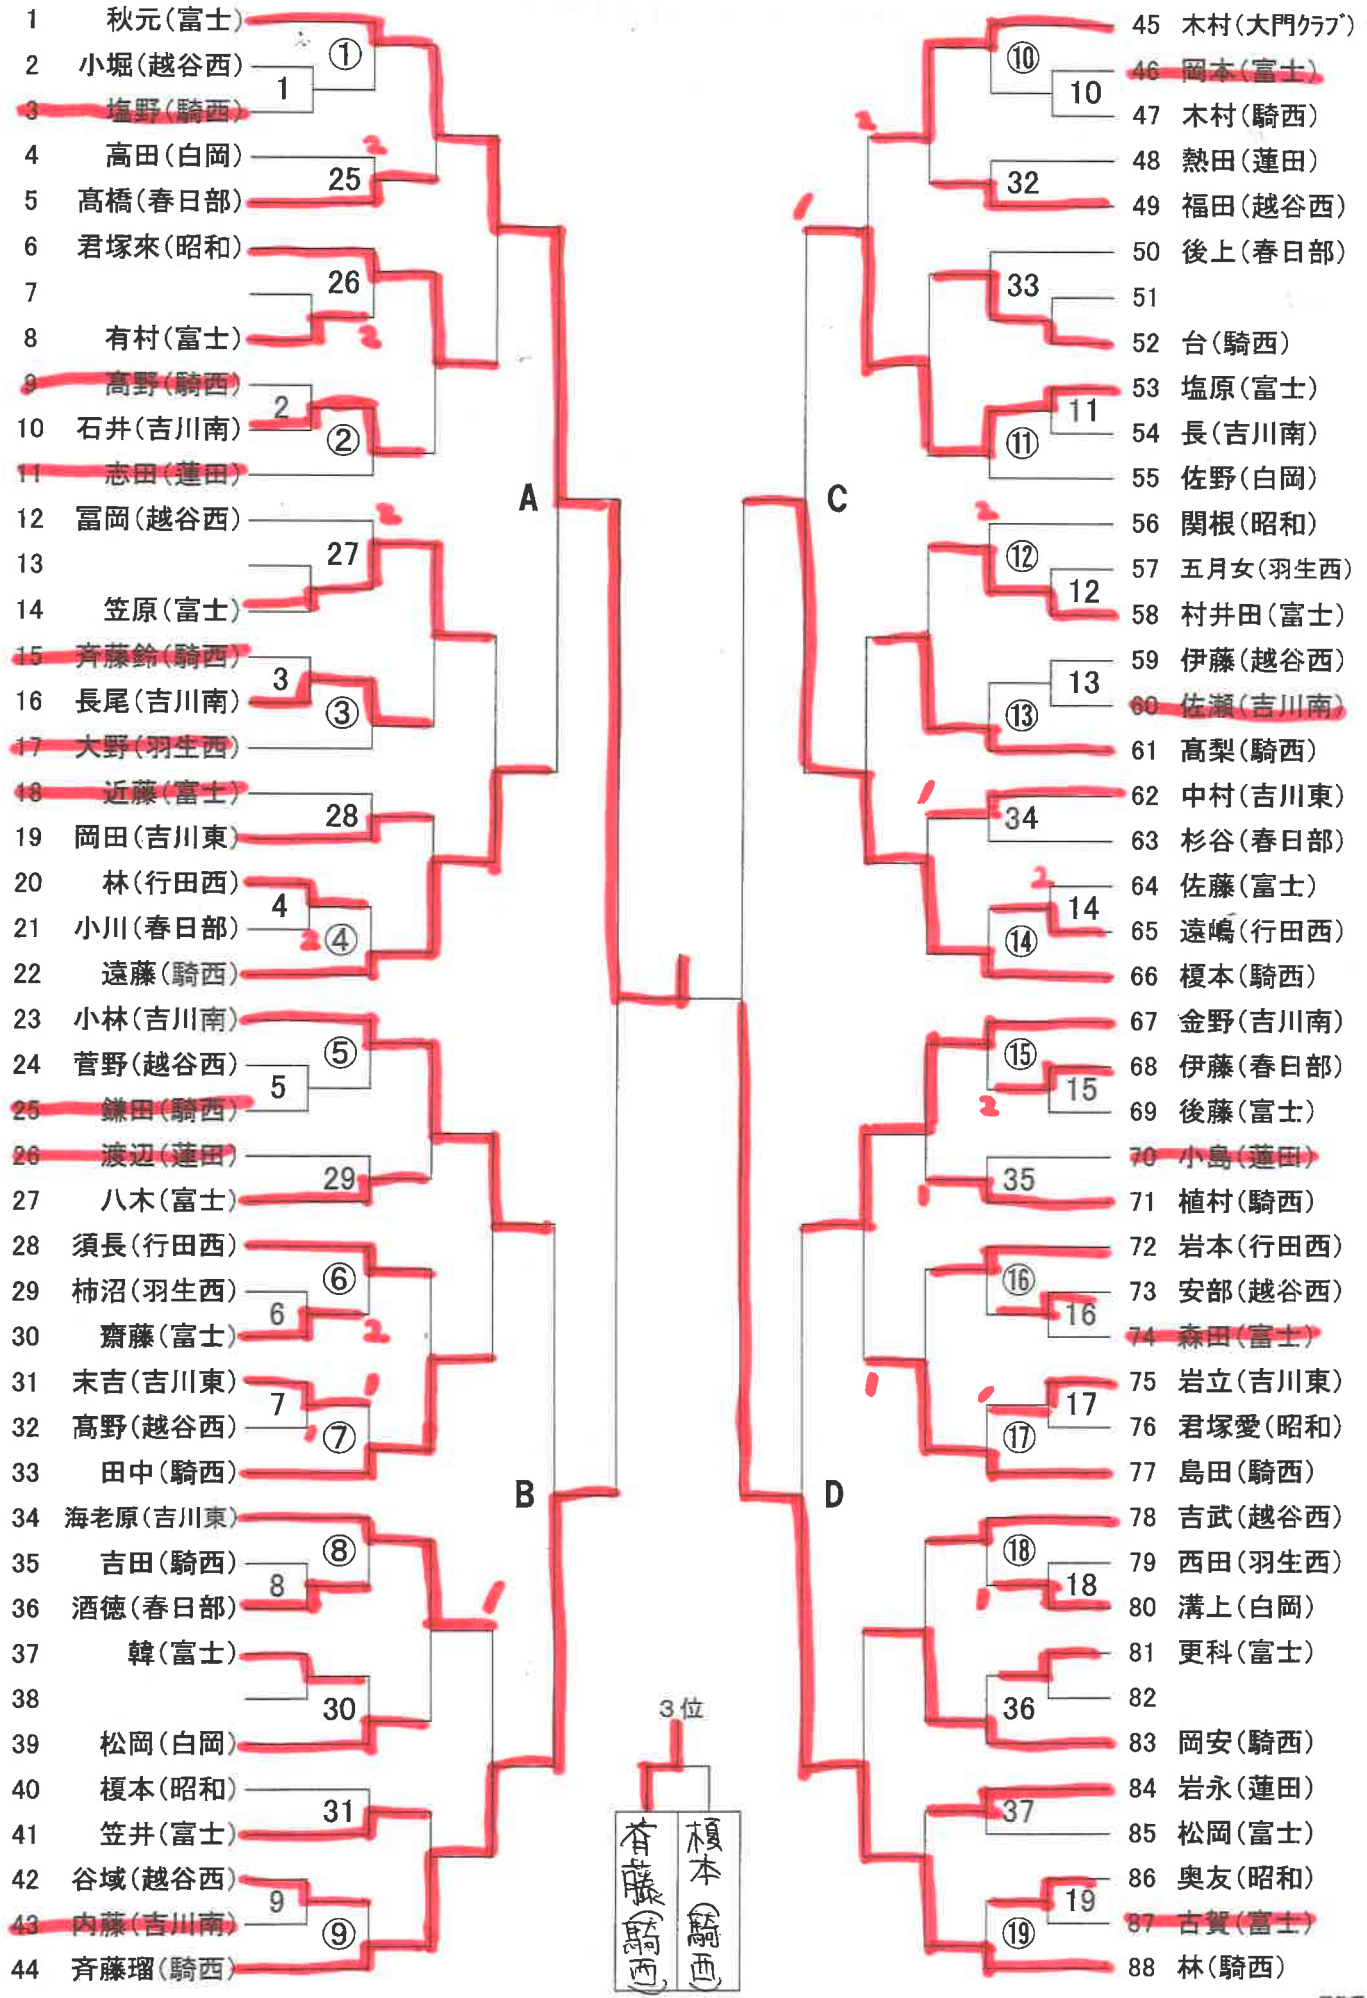

★結果の報告の仕方【○番の( )中学の「自分の名前」が3-1口で勝ちました】 ※この試合の結果は『埼玉県中体連卓球専門部』にUPされる予定です。

★結果の報告の仕方【○番の( )中学の「自分の名前」が3-1口で勝ちました】 ※この試合の結果は『埼玉県中体連卓球専門部』にUPされる予定です。

★結果の報告の仕方【○番の( )中学の「自分の名前」が3-1口で勝ちました】 ※この試合の結果は、『埼玉県中体連卓球専門部』にUPされる予定です。

★結果の報告の仕方【○番の( )中学の「自分の名前」が3-0で勝ちました】 ※この試合の結果は、『埼玉県中体連卓球専門部』にUPされる予定です。