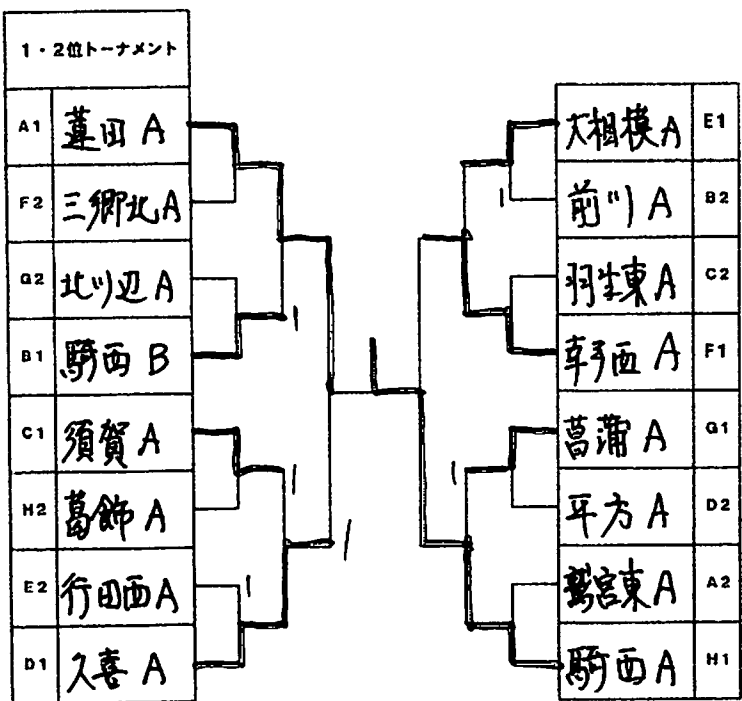

# 第8回 東部ダブルス・チームカップ

記録

R5. 2. 12(日) 於:加須市民体育館

【男子予選リーグ】 ※勝敗が決まっても3番手まで勝負して下さい。

A(1-2)	蓮田A	宮宮東A	北川辺B	勝敗	順位
蓮田A		02-0	02-0	2-0	1
宮宮東A	X0-2		02-0	1-1	2
北川辺B	X0-2	X0-2		0-2	3

B(3-4)	春日部A	前川A	騎西B	勝敗	順位
春日部A					
前川A			X0-2	0-1	2
騎西B		02-0		1-0	1

C(5-6)	須賀A	羽生東A	越谷北A	勝敗	順位
須賀A		02-0	02-1	2-0	1
羽生東A	X0-2		02-0	1-1	2
越谷北A	X1-2	X0-2		0-2	3

D(7-8)	久喜A	平方A	羽生南A	勝敗	順位
久喜A		02-0	02-0	2-0	1
平方A	X0-2		02-0	1-1	2
羽生南A	X0-2	X0-2		0-2	3

E(9-10)	大相模A	行田西A	豊野A	勝敗	順位
大相模A		02-1	02-1	2-0	1
行田西A	X1-2		02-0	1-1	2
豊野A	X1-2	X0-2		0-2	3

【男子順位トーナメント】 ※2本先取制です。勝負が決まったら3番手の試合は打ち切って下さい。

※5ゲームマッチ

※3ゲームマッチ