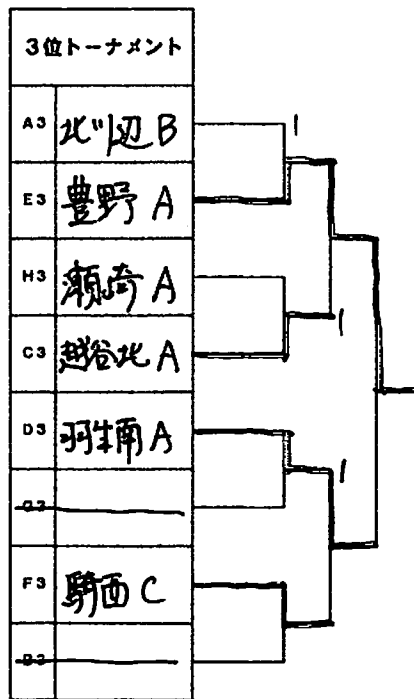

F(11-12)	幸手西A	三郷北A	騎西C	勝敗	順位
幸手西A		02-0	02-0	2-0	1
三郷北A	X0-2		02-0	1-1	2
騎西C	X0-2	X0-2		0-2	3

G(13-14)	吉川A	北川辺A	菅蒲A	勝敗	順位
吉川A					
北川辺A			X0-2	0-1	2
菅蒲A		02-0		1-0	1

H(15-16)	騎西A	葛飾A	瀬崎A	勝敗	順位
騎西A		02-1	02-0	2-0	1
葛飾A	X1-2		01-2	1-1	2
瀬崎A	X0-2	X2-1		0-2	3

【男子順位トーナメント】 ※2本先取制です。勝負が決まったら3番手の試合は打ち切って下さい。

※5ゲームマッチ

※3ゲームマッチ

## 大会会場

27	10	9
26	11	8
25	12	7
24	13	6
23	14	5
22	15	4
21	16	3
20	17	2
19	18	1

本部

※試合順は、①1-3、②2-3、③1-2の順。使用台につきましては( )内の数字になります。午後は、順位トーナメントになります。試合進行によっては午前中から順位トーナメントに入っていく場合もあります。表彰は1位・2位トーナメントのベスト8までと、3位トーナメントの優勝チームのみ行います。