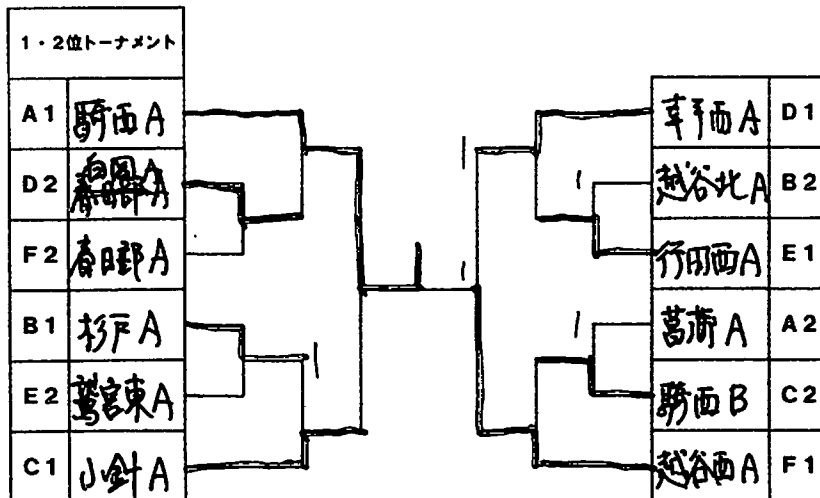

第8回 東部ダブルス・チームカップ 記録 R5. 2. 12(日) 於:加須市民体育館

【女子予選リーグ】 ※勝敗が決まっても3番手まで勝負して下さい。

A(17-18)	騎西A	豊野A	菖蒲A	勝敗	順位
騎西A	/	02-0	02-0	2-0	1
豊野A	x0-2	/	x0-2	0-2	3
菖蒲A	x0-2	02-0	/	1-1	2

B(19-20)	杉戸A	羽生東A	越谷北A	勝敗	順位
杉戸A	/	02-1	02-1	2-0	1
羽生東A	x1-2	/	x1-2	0-2	3
越谷北A	x1-2	02-1	/	1-1	2

C(21-22)	小針A	北川辺A	騎西B	勝敗	順位
小針A	/	02-0	02-0	2-0	1
北川辺A	x0-2	/	x1-2	0-2	3
騎西B	x0-2	02-1	/	1-1	2

D(23-24)	幸手西A	白岡A	羽生南A	勝敗	順位
幸手西A	/	02-1	02-1	2-0	1
白岡A	x1-2	/	02-0	1-1	2
羽生南A	x1-2	x0-2	/	0-2	3

E(25-26)	行田西A	蓮田A	鷲宮東A	勝敗	順位
行田西A	/	02-0	02-0	2-0	1
蓮田A	x0-2	/	x1-2	0-2	3
鷲宮東A	x0-2	02-1	/	1-1	2

F(27)	越谷西A	春日部A	騎西C	勝敗	順位
越谷西A	/	02-1	02-0	2-0	1
春日部A	x1-2	/	02-1	1-1	2
騎西C	x0-2	x1-2	/	0-2	3

【女子順位トーナメント】 ※2本先取制です。勝負が決まったら3番手の試合は打ち切って下さい。

※5ゲームマッチ