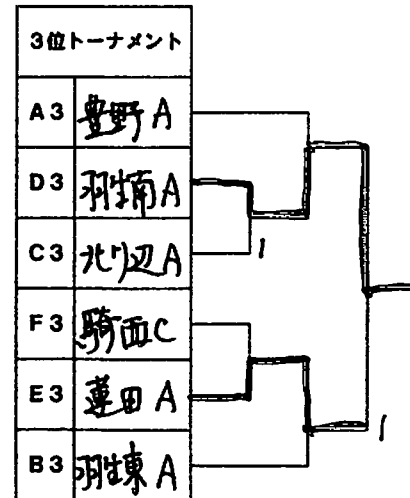

## 大会会場

27	10	9
26	11	8
25	12	7
24	13	6
23	14	5
22	15	4
21	16	3
20	17	2
19	18	1

本部

※試合順は、①1-3、②2-3、③1-2の順。使用台につきましては( )内の数字になります。午後は、順位トーナメントになります。試合進行によっては午前中から順位トーナメントに入っていく場合もあります。表彰は1位・2位トーナメントのベスト8までと、3位トーナメントの優勝チームのみ行います。

# 第8回 東部ダブルス・チームカップ 記録 R5. 2. 12(日) 於:加須市民体育館

【女子予選リーグ】 ※勝敗が決まっても3番手まで勝負して下さい。

A(17-18)	騎西A	豊野A	菖蒲A	勝敗	順位
騎西A	/	02-0	02-0	2-0	1
豊野A	x0-2	/	x0-2	0-2	3
菖蒲A	x0-2	02-0	/	1-1	2

B(19-20)	杉戸A	羽生東A	越谷北A	勝敗	順位
杉戸A	/	02-1	02-1	2-0	1
羽生東A	x1-2	/	x1-2	0-2	3
越谷北A	x1-2	02-1	/	1-1	2

C(21-22)	小針A	北川辺A	騎西B	勝敗	順位
小針A	/	02-0	02-0	2-0	1
北川辺A	x0-2	/	x1-2	0-2	3
騎西B	x0-2	02-1	/	1-1	2

D(23-24)	幸手西A	白岡A	羽生南A	勝敗	順位
幸手西A	/	02-1	02-1	2-0	1
白岡A	x1-2	/	02-0	1-1	2
羽生南A	x1-2	x0-2	/	0-2	3

E(25-26)	行田西A	蓮田A	鷲宮東A	勝敗	順位
行田西A	/	02-0	02-0	2-0	1
蓮田A	x0-2	/	x1-2	0-2	3
鷲宮東A	x0-2	02-1	/	1-1	2

F(27)	越谷西A	春日部A	騎西C	勝敗	順位
越谷西A	/	02-1	02-0	2-0	1
春日部A	x1-2	/	02-1	1-1	2
騎西C	x0-2	x1-2	/	0-2	3

【女子順位トーナメント】 ※2本先取制です。勝負が決まったら3番手の試合は打ち切って下さい。

※5ゲームマッチ

※3ゲームマッチ