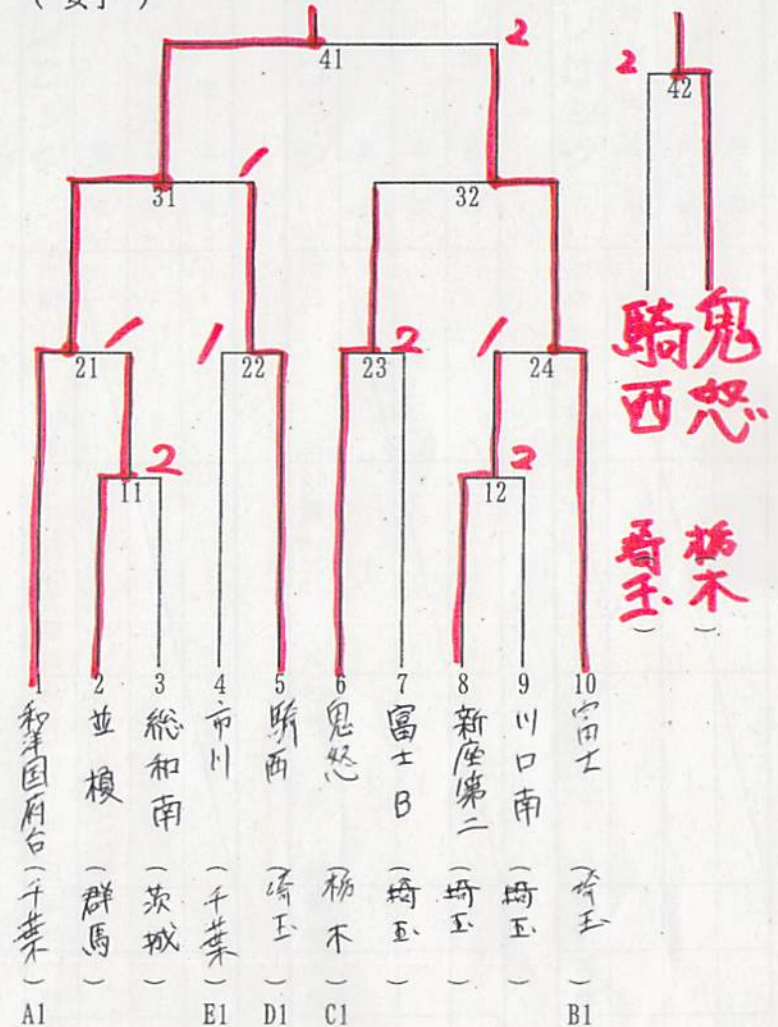

団体戦 第2ステージ

(男子)

(女子)

新座第二(埼玉)
蓮田(埼玉)

鬼怒(栃木)
騎西(埼玉)

記録

男子 団体戦 第1ステージ

Aブロック		①新 座 二	②大 間 々 東	③富 士	勝数	負数	順位
①新 座 二 (埼)			3-0	3-0	2	0	1
②大 間 々 東 (群)	0-3			3-2	1	1	2
③富 士 (埼)	0-3	2-3			0	2	3

Bブロック		①梅 田	②蓮 田	③狭 山 中 央	勝数	負数	順位
①梅 田 (群)			2-3	3-1	1	1	2
②蓮 田 (埼)	3-2			3-0	2	0	1
③狭 山 中 央 (埼)	1-3	0-3			0	2	3

Cブロック		①秩 父 一	②市 川	③豊 野	勝数	負数	順位
①秩 父 一 (埼)			3-0	3-1	2	0	1
②市 川 (千)	0-3			3-1	1	1	2
③豊 野 (埼)	1-3	1-3			0	2	3

Fブロック		①東 邦 大 東 邦	②松 山 北	③宮 原	勝数	負数	順位
①東 邦 大 東 邦 (千)			2-3	2-3	0	2	3
②松 山 北 (埼)	3-2			3-1	2	0	1
③宮 原 (埼)	3-2	1-3			1	1	2

記録

女子 団体戦 第1ステージ

Aブロック	① 和洋国府台女子	② 川 口 南	③ 宮 原	勝数	負数	順位
① 和洋国府台女子(千)		3-0	3-0	2	0	1
② 川 口 南(埼)	0-3		3-0	1	1	2
③ 宮 原(埼)	0-3	0-3		0	2	3