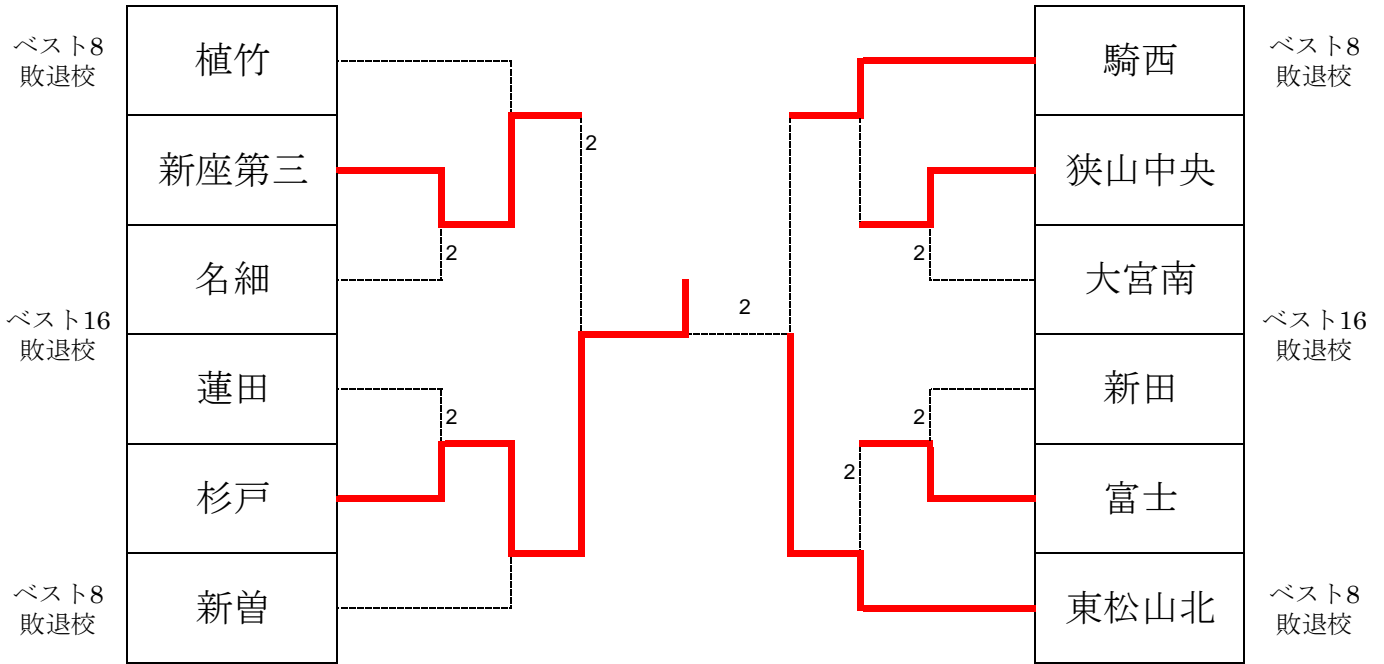

令和5年度 学校総合体育大会 女子団体戦

令和5年7月25日(火)
所沢市民体育館

男子団体戦 関東大会第5代表決定戦

女子団体戦 関東大会第5代表決定戦

<関東大会代表 出場校>

- 第1代表 さいたま市立日進中学校
- 第2代表 富士見市立勝瀬中学校
- 第3代表 新座市立第二中学校
- 第4代表 秩父市立秩父第一中学校
- 第5代表 杉戸町立杉戸中学校

- 第1代表 さいたま市立日進中学校
- 第2代表 越谷市立富士中学校
- 第3代表 加須市立騎西中学校
- 第4代表 新座市立第二中学校
- 第5代表 川口市立南中学校