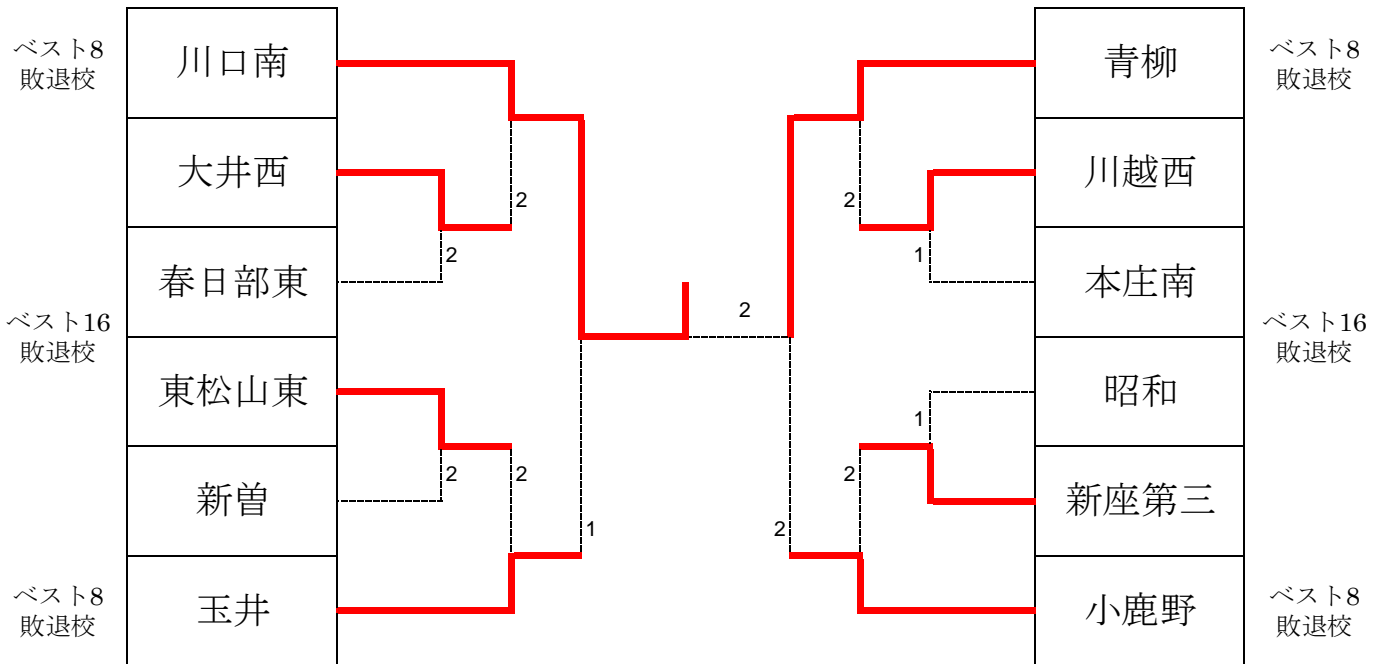

令和5年度 学校総合体育大会 女子団体戦

令和5年7月25日(火)
所沢市民体育館

男子団体戦 関東大会第5代表決定戦

女子団体戦 関東大会第5代表決定戦

<関東大会代表 出場校>

- 第1代表 さいたま市立日進中学校
- 第2代表 富士見市立勝瀬中学校
- 第3代表 新座市立第二中学校
- 第4代表 秩父市立秩父第一中学校
- 第5代表 杉戸町立杉戸中学校

- 第1代表 さいたま市立日進中学校
- 第2代表 越谷市立富士中学校
- 第3代表 加須市立騎西中学校
- 第4代表 新座市立第二中学校
- 第5代表 川口市立南中学校