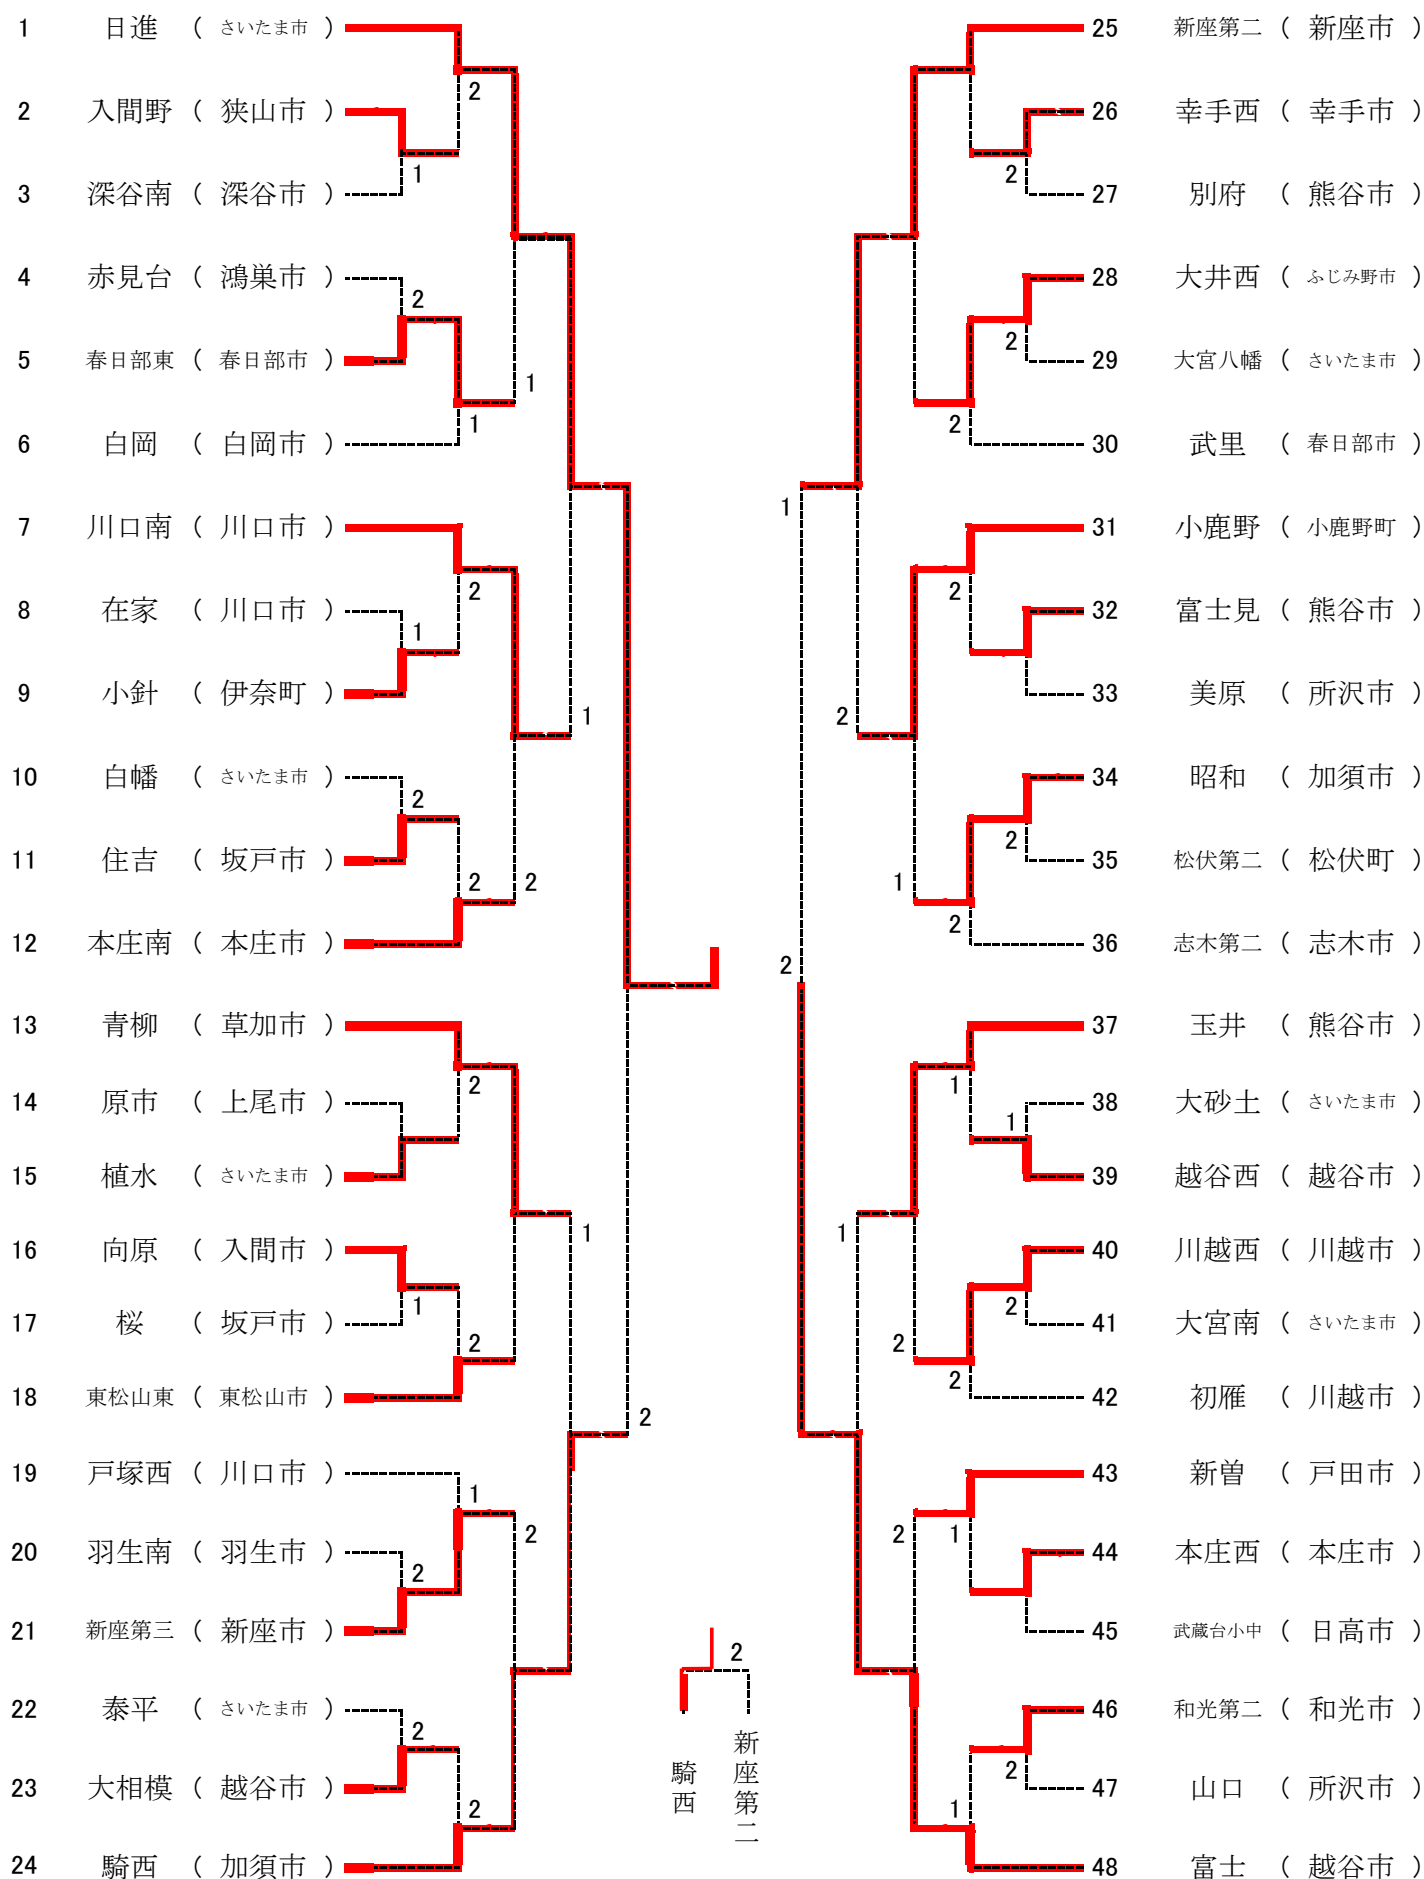

令和5年度 学校総合体育大会 女子団体戦

令和5年7月25日(火)
所沢市民体育館

男子団体戦 関東大会第5代表決定戦

女子団体戦 関東大会第5代表決定戦

<関東大会代表 出場校>

- 第1代表 さいたま市立日進中学校
- 第2代表 富士見市立勝瀬中学校
- 第3代表 新座市立第二中学校
- 第4代表 秩父市立秩父第一中学校
- 第5代表 杉戸町立杉戸中学校

- 第1代表 さいたま市立日進中学校
- 第2代表 越谷市立富士中学校
- 第3代表 加須市立騎西中学校
- 第4代表 新座市立第二中学校
- 第5代表 川口市立南中学校