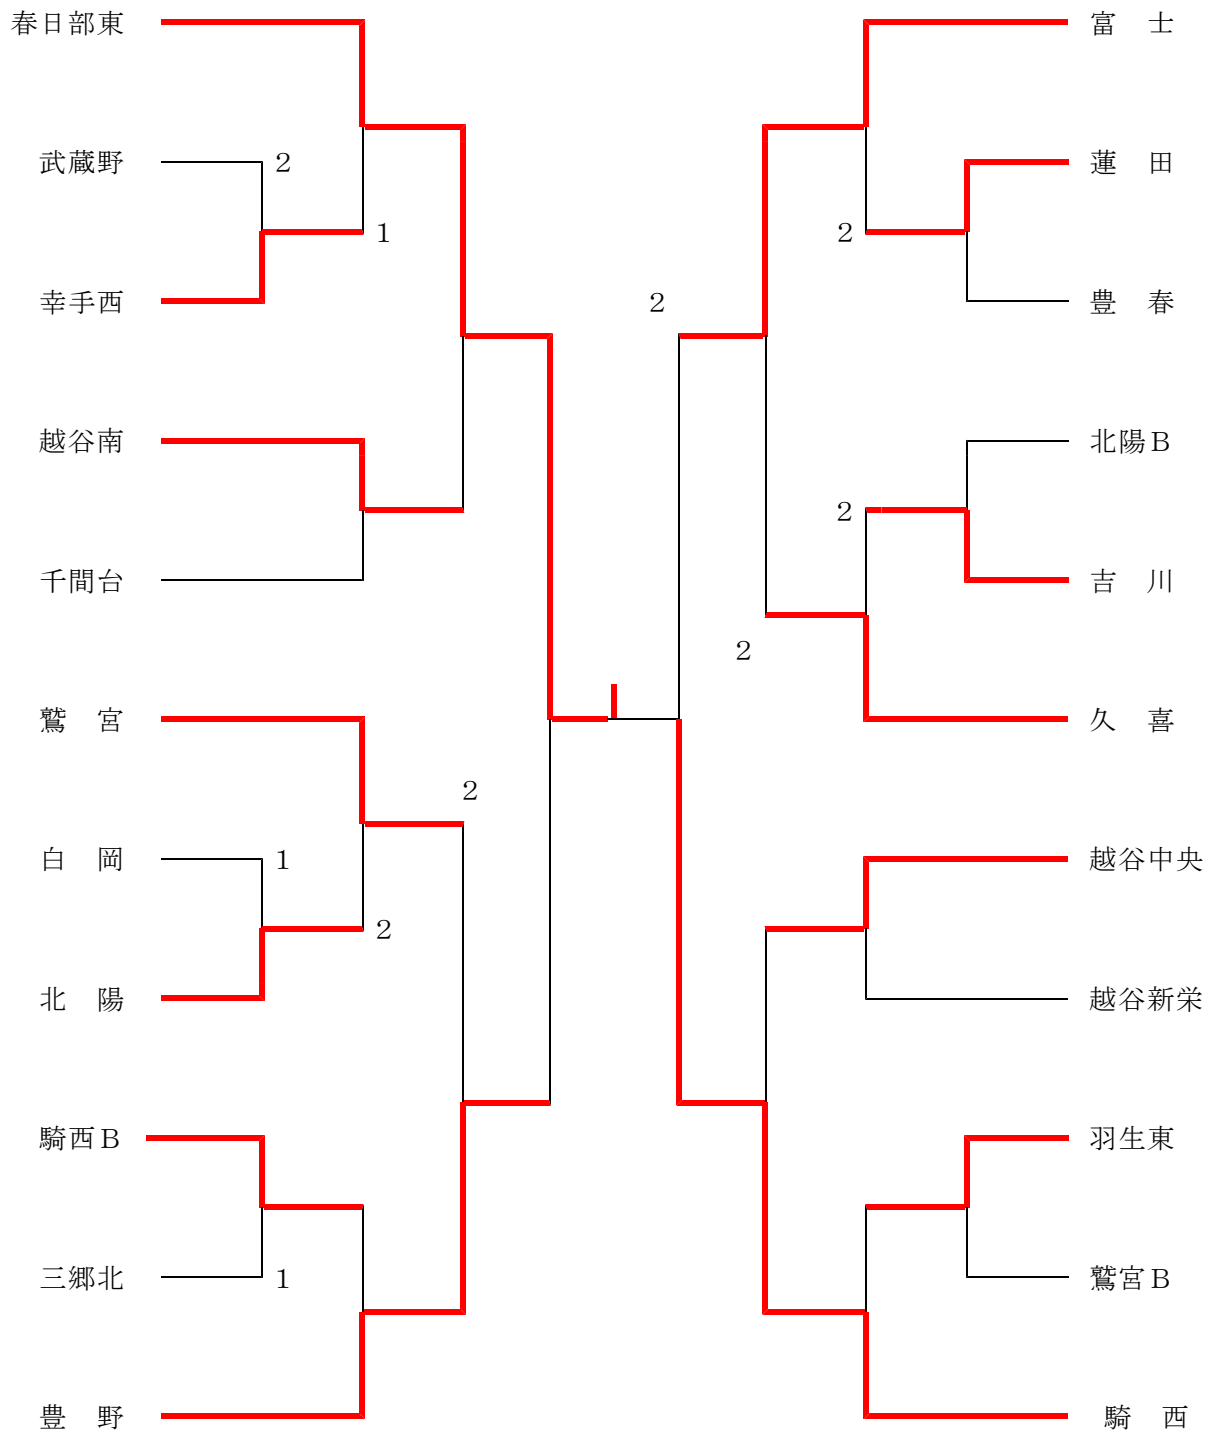

予選リーグ・トーナメントの試合は3点先取で行ってください。
各ブロック1位が決勝トーナメントに進みます。

A	春日部東	前川	中央B
春日部東	*	3-0	3-0
前川	0-3	*	0-3
越谷中央B	0-3	3-0	*

V	騎西	光陽B	幸手東B
騎西	*	3-0	3-0
光陽B	0-3	*	0-3
幸手東B	0-3	3-0	*

リーグ戦の試合順
① 2対3

② 1対①の敗者

③ 1対①の勝者

男子決勝トーナメント